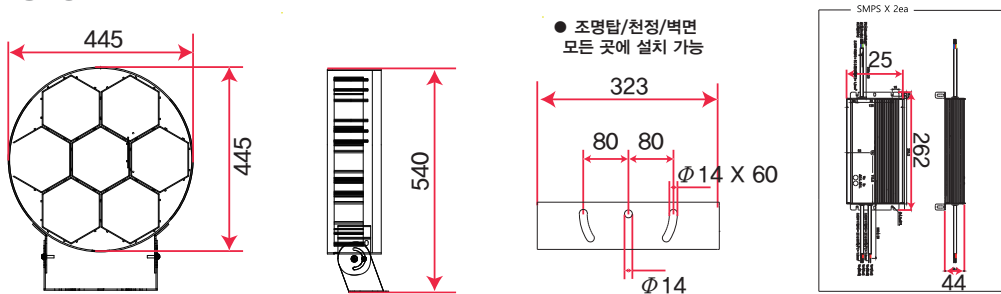

방수등급	무게	사용온도	소비전력	입력전압	역률
IP68	9kg (SMPS별도)	-40°C~55°C	750W	AC220V (210V~270V)	0.9이상

■ 제품치수 (455mmX540mmX323mm)

Dimension

■ 적용분야 (교차로, 스포츠 조명)