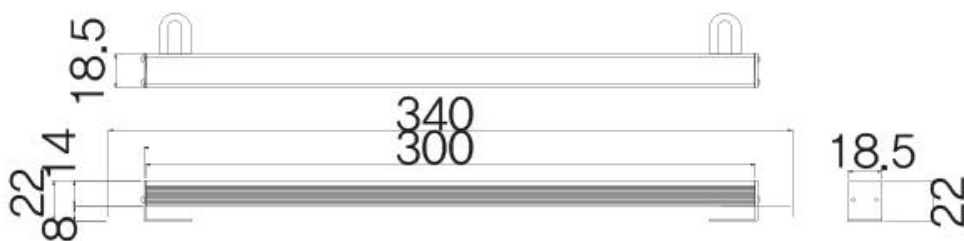

DC12~36V8W 바 틸팅(SB-302)

냉동탑차, 선박 냉동창고에 적합한 바타입,DC타입

- 영하 50도에서도 장시간 사용이 가능한 제품
- 완전 방수,방진,방습(IP68인증 및 관련기술특허)
- 전기로 절감 60~70% 절감으로 경제적 효과(HQI대비)
- 총광속 502lm의 탁월한 효과

■제품사양 -광학적,기술적,전기적 사양

총광속	조사각	연색성	색온도
502(lm)	120°	75이상	5,700K(4,000K)

방수등급	무게	사용온도	소비전력	입력전압	역률
IP68	0.15kg	-50°C~40°C	8W	DC12V~36V	0.9이상

■제품치수 (300mmX14mmX20mm)

Dimension

■적용분야 (냉동 탑차,창고)