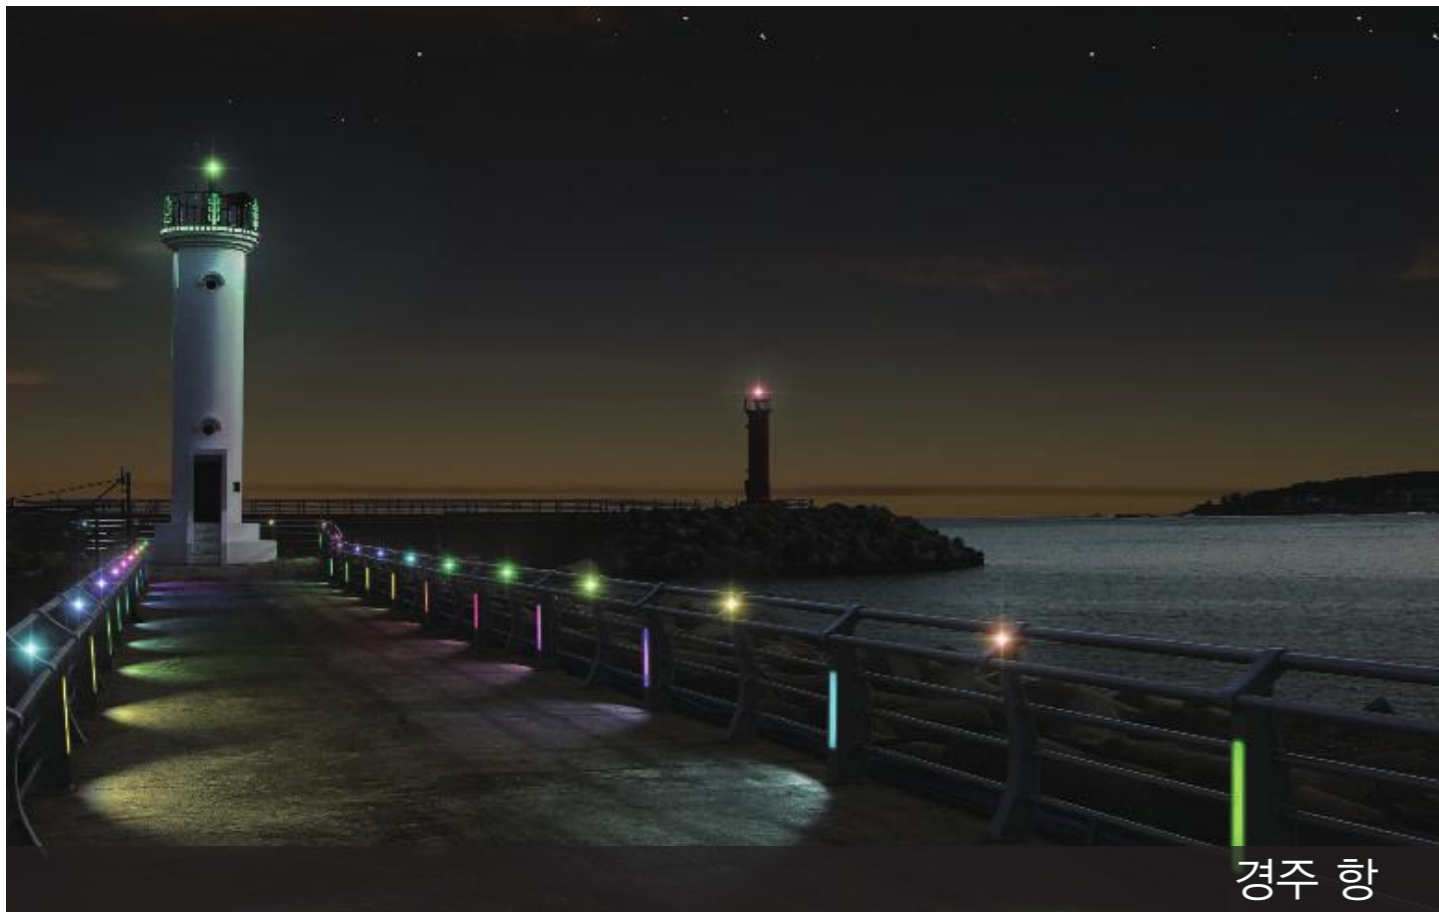

Construction lighting
조경 경관

경주 항