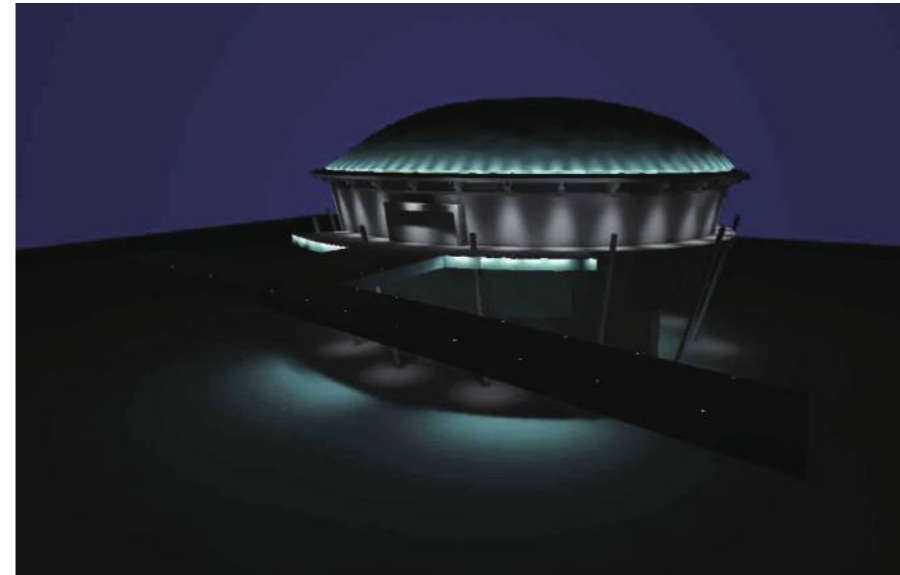

2.조명 설계를 위한 제품 선정

건축 및 환경에 맞는 최적설계를 위한 조명 배광 시뮬레이션 진행

STELLON

경관 조명 설계 시뮬레이션

3.조명 배광 검토를 위한 시뮬레이션

4.조명 경관 CG 야간 시뮬레이션

배광 시뮬레이션에 맞는 야간 C.G 경관 환경 제안

Construction lighting
건축 경관