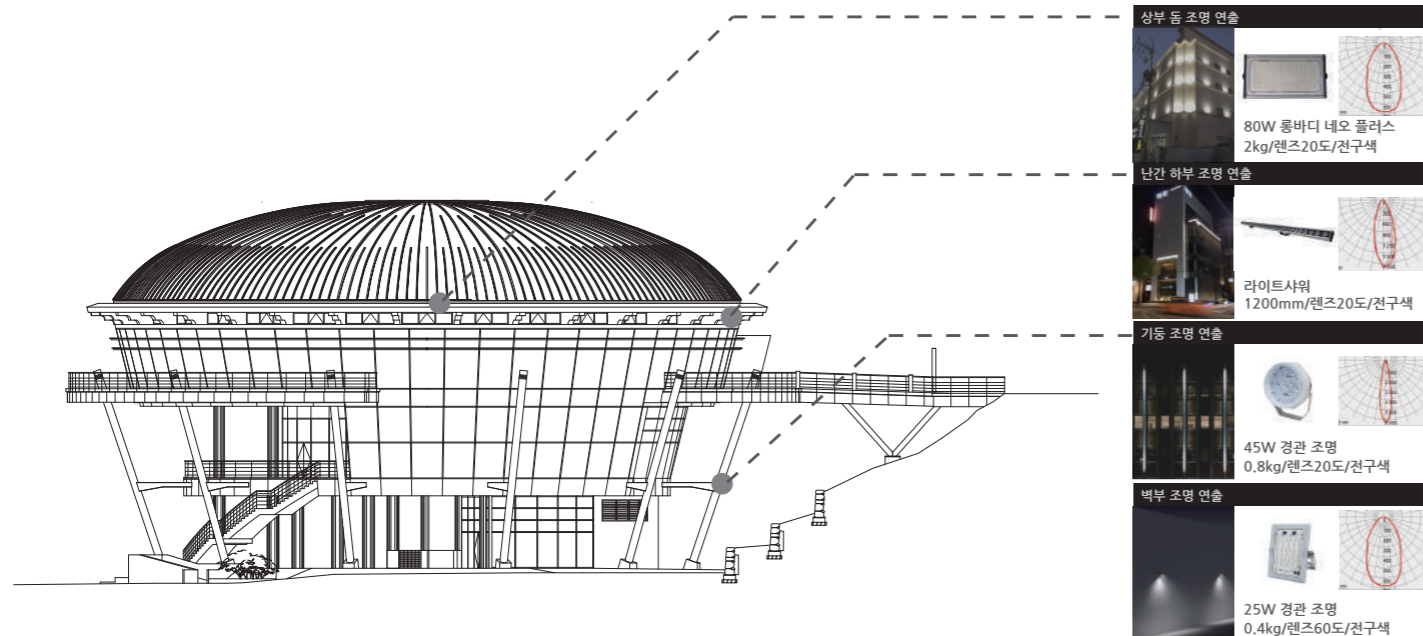

2.조명 설계를 위한 제품 선정

건축 및 환경에 맞는 최적설계를 위한 조명 배광 시뮬레이션 진행

STELLON

경관 조명 설계 시뮬레이션

3.조명 배광 검토를 위한 시뮬레이션

4.조명 경관 CG 야간 시뮬레이션

배광 시뮬레이션에 맞는 야간 C.G 경관 환경 제안

Construction lighting
건축 경관