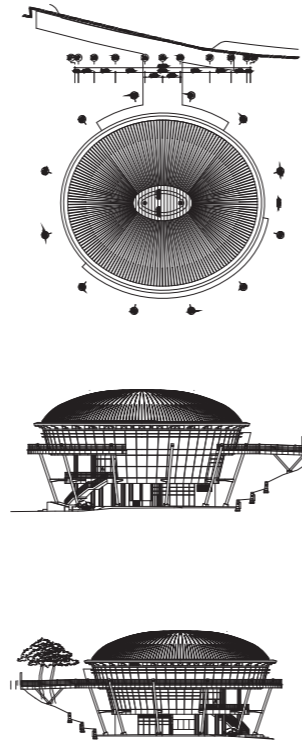

2.조명 설계를 위한 제품 선정

건축 및 환경에 맞는 최적설계를 위한 조명 배광 시뮬레이션 진행

STELLON

경관 조명 설계 시뮬레이션

3.조명 배광 검토를 위한 시뮬레이션

4.조명 경관 CG 야간 시뮬레이션

배광 시뮬레이션에 맞는 야간 C.G 경관 환경 제안

Construction lighting
건축 경관