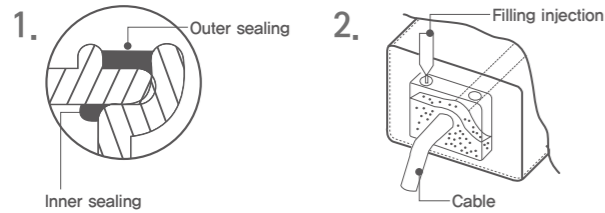

STELLON

제품특징-방수,방습기술

※방수방습 기술

스텔론은 기존 투광등의 가장 문제점이 많이 발생하는 방수 방습 문제 해결하기 위하여 방수 방습 밀폐 기술을 개발 하였다.

1. 이중실링

안쪽과 바깥쪽 이중 실링을 통해 물과 습기 뿐만 아니라 기체까지도 완전히 차단함으로써 진동과 온도변화에도 밀폐기능이 유지