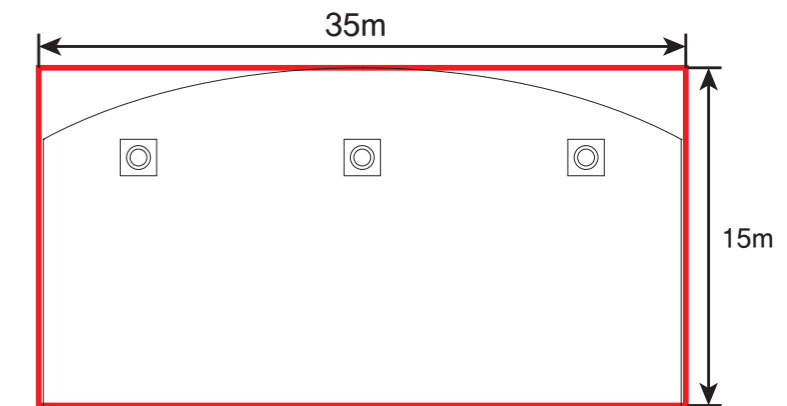

e·GM (주)이지엠테크
Tech

국궁장 조명 설계 (150룩스/조명6ea/폴2EA)

(Proposal of Archery Center lighting installation)

사업위치:국궁장

사업범위:국궁장 1ea

조명 설계 개요 (풋살장)					
설계범위	폴 위치	폴 높이	조명개요	폴 갯수/조명 갯수	요구조도/평균조도
국궁장	S1~S2	6m	300W LED (40도)	2ea / 6ea	150룩스/186룩스
총 계	S1~S2	6m	300W LED (40도)	2ea / 6ea	150룩스/186룩스

조도개요

국궁장 조도	최소값/최대값 조도(x)	평균조도(x)	균일도	
			평균/최소	최대/최소
국궁장 1ea	148 / 203	186	0.066	0.55

[국궁장 규격]