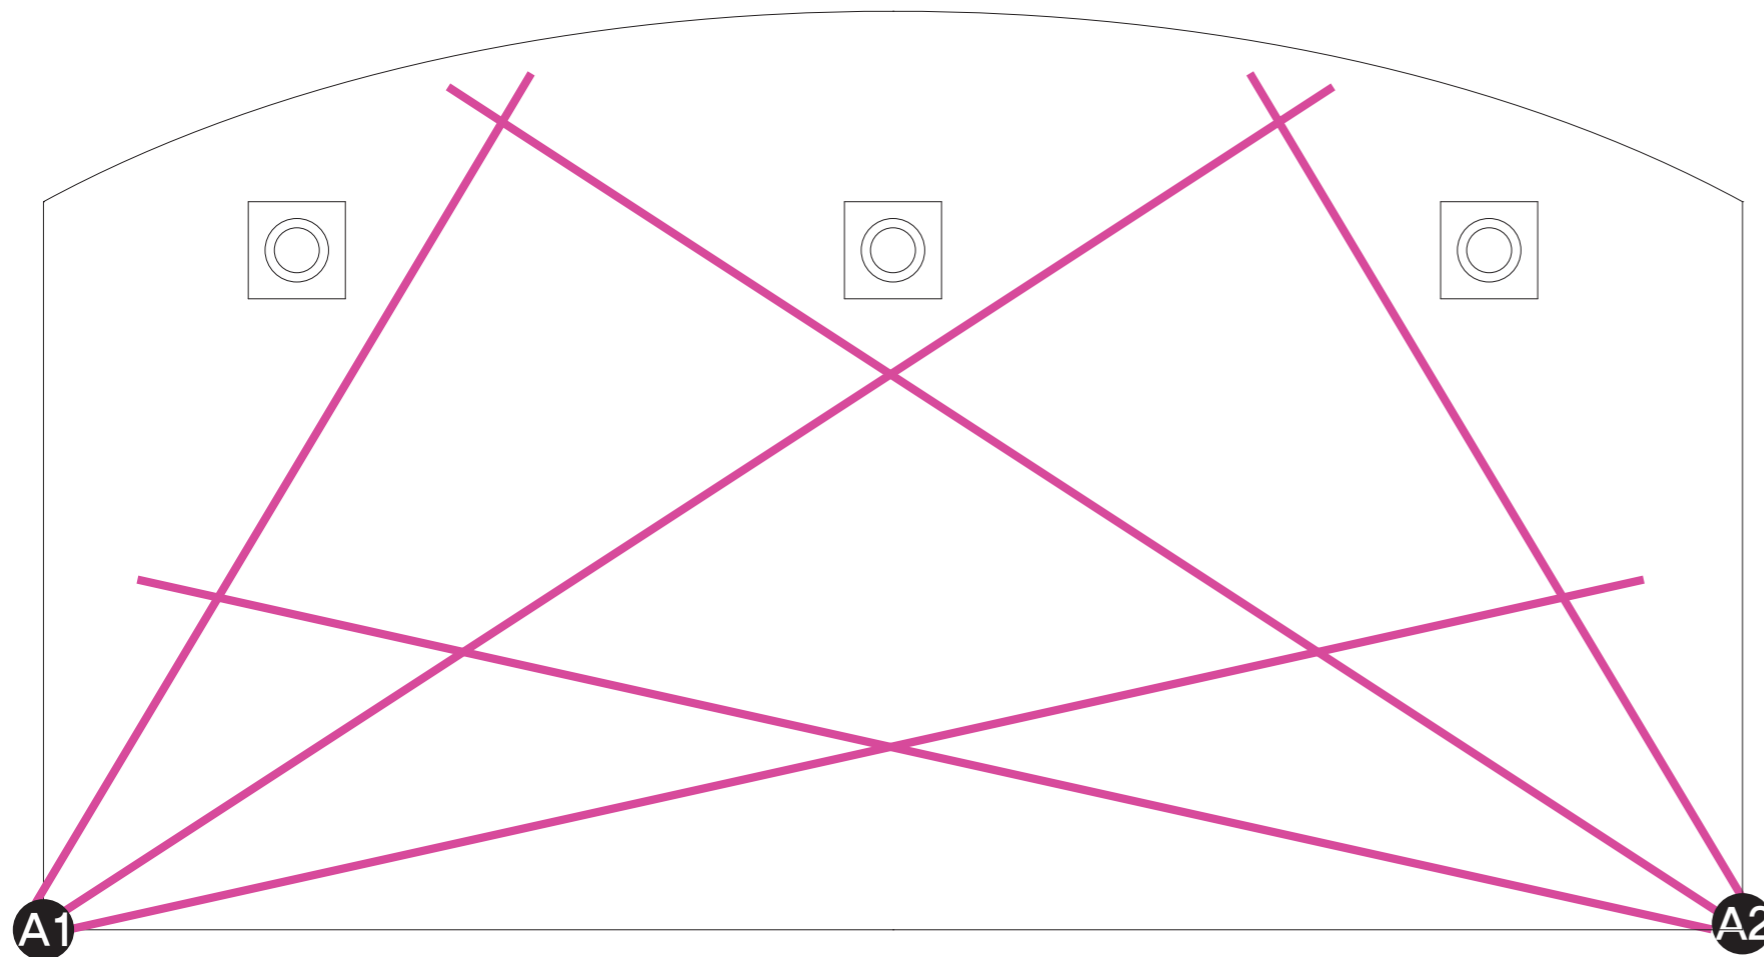

The logo for STELLON, featuring the word "STELLON" in white, italicized, sans-serif font on a red rectangular background with a white diagonal stripe on the right side.

궁극장 조명 계획 제안서

(Proposal of Archery Center lighting installation)

e·GM (주)이지엠테크
Tech

국궁장 조명 설계 (150룩스/조명6ea/폴2EA)

(Proposal of Archery Center lighting installation)

사업위치:국궁장

사업범위:국궁장 1ea

조명 설계 개요 (풋살장)					
설계범위	폴 위치	폴 높이	조명개요	폴 갯수/조명 갯수	요구조도/평균조도
국궁장	S1~S2	6m	300W LED (40도)	2ea / 6ea	150룩스/186룩스
총 계	S1~S2	6m	300W LED (40도)	2ea / 6ea	150룩스/186룩스

조도개요

국궁장 조도	최소값/최대값 조도(x)	평균조도(x)	균일도	
			평균/최소	최대/최소
국궁장 1ea	148 / 203	186	0.066	0.55

[국궁장 규격]