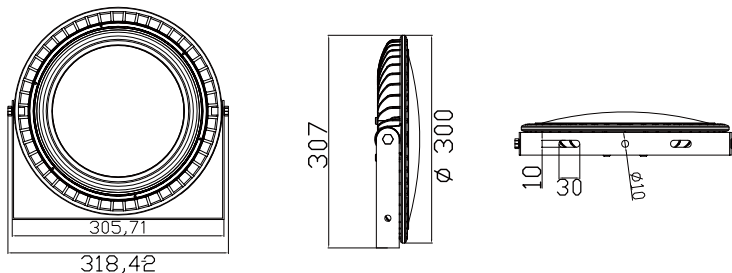

### ■ 제품치수 (318mmX307mmX62mm)

Dimension