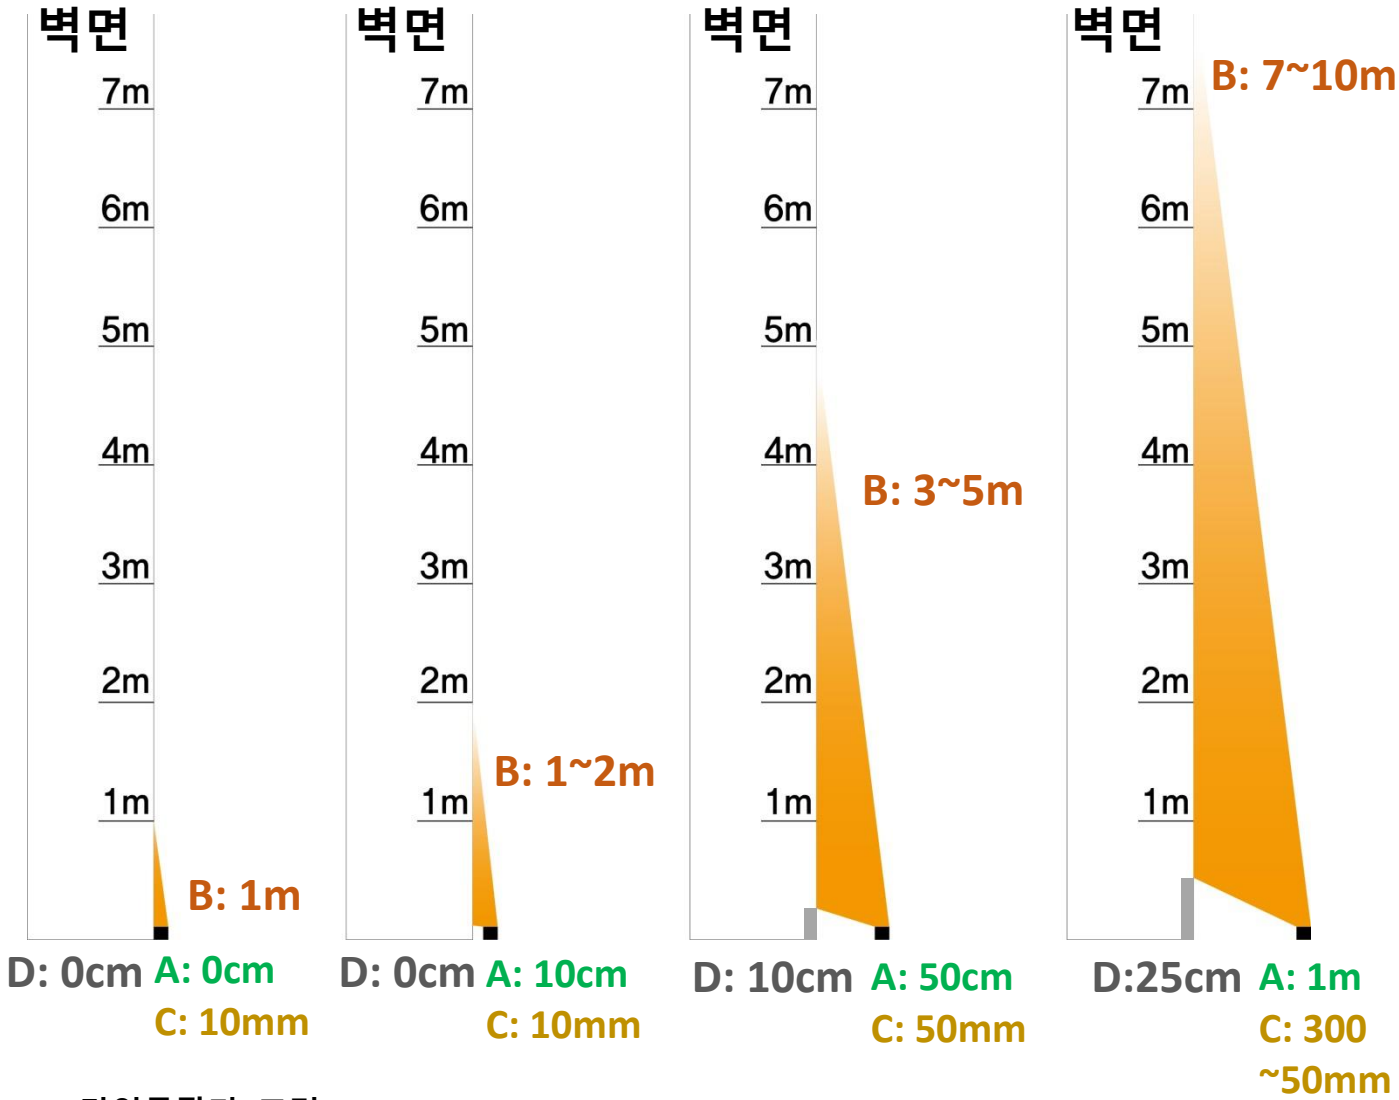

라이트샤워 설치가이드

■ : 라인투광기 (조명)

A: 벽면과 조명의 간격 : 조명 설치 시 이격 거리

B: 빛이 벽면에 투사되는 거리 : 빛이 벽면에 밝히는 거리

C: 조명과 조명거리 (예: )

D: 음영거리: 조명과 벽면이 멀어짐으로 인하여 생기는 음영

A. 벽면과 조명의 간격	B. 벽면 투사 거리	C. 조명과 조명거리	D. 음영 거리
0cm	0.5 ~ 1M	10mm 이내	
10cm	1 ~ 2M		
30 ~ 50cm	3 ~ 5M	50mm 이내	100~ 200mm
1M ~ 2M	7 ~ 10M	300 ~ 600mm 이내	300 ~ 500mm