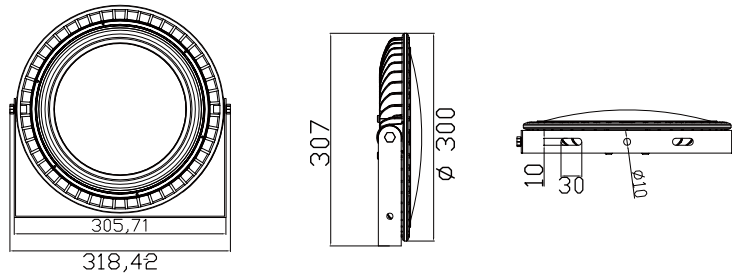

### ■ 제품치수 (318mmX307mmX62mm)

Dimension