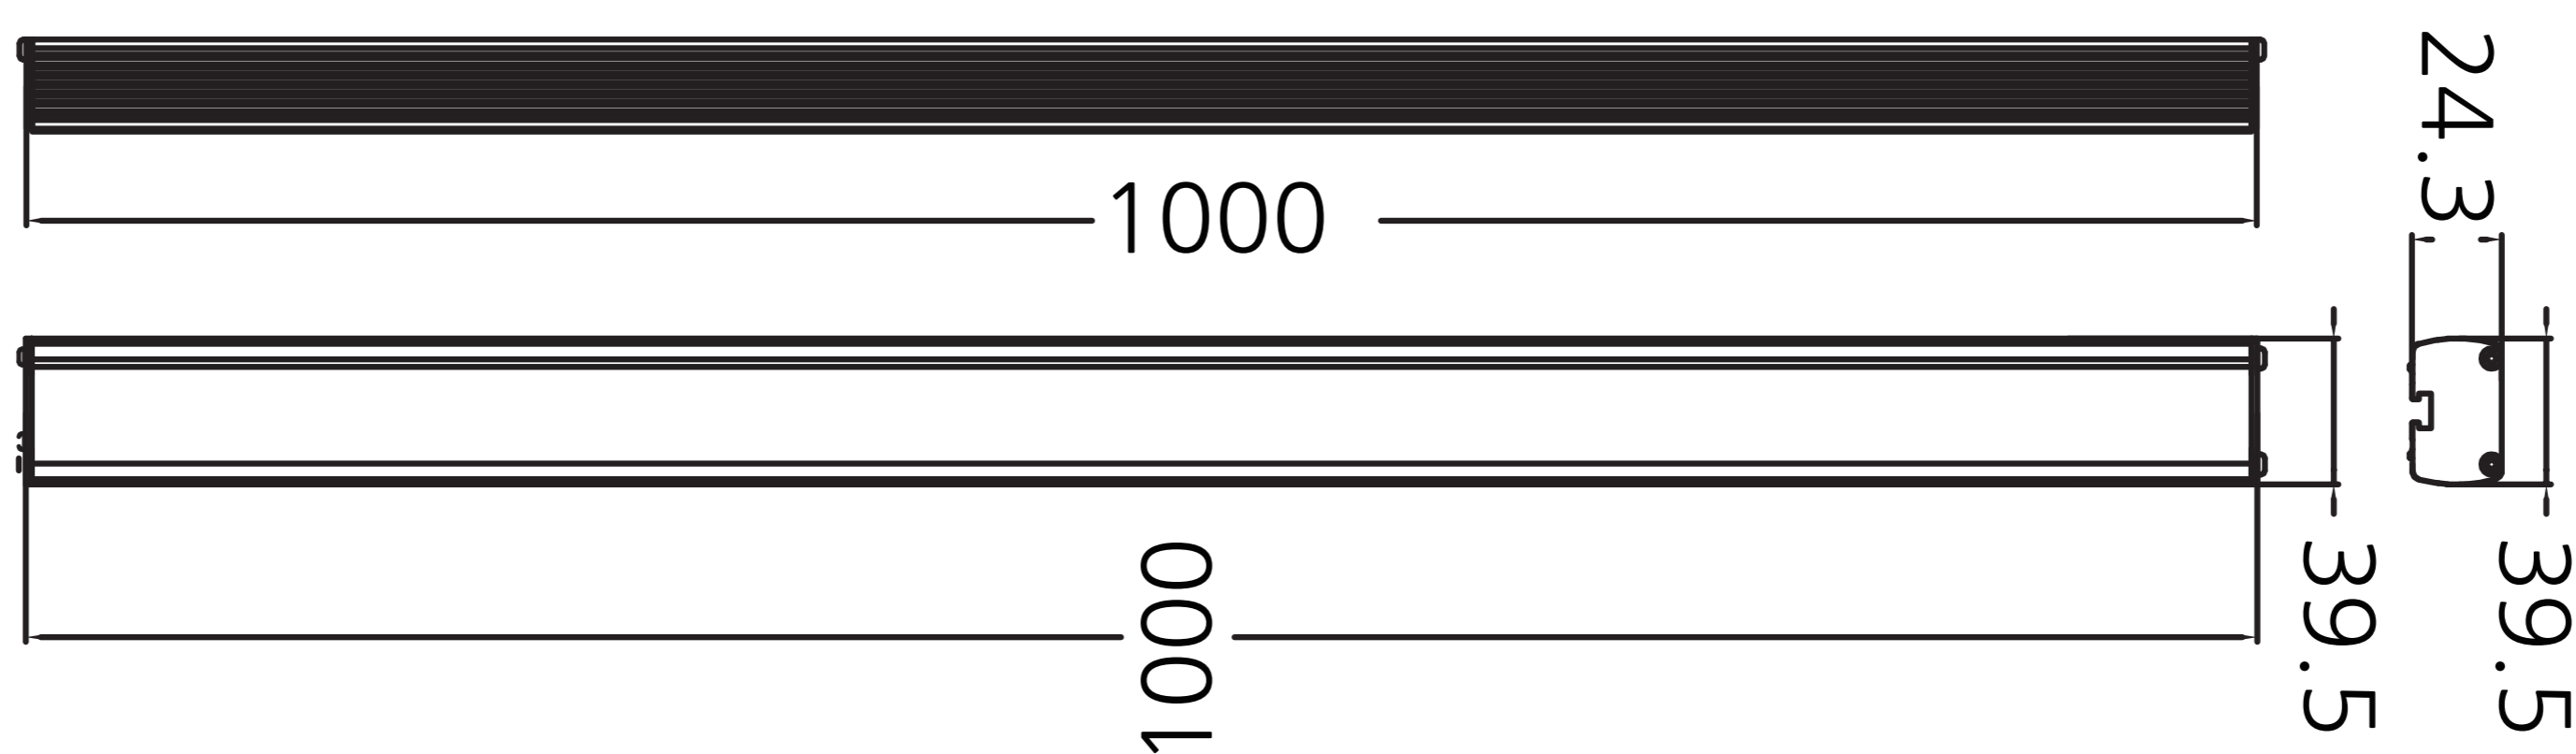

■ DC24V TYPE

스마트 원격 항만 방파제조명 (교각경계표시등)

DMX512 + 중계기를 이용, 핸드폰으로 원격컨트롤이 가능한 고내구성 LED라인투광기

- 주광색,전구색 및 컬러별 점등 가능
- 핸드폰(앱)을 이용 다양한 퍼포먼스 가능함
- 고내구성 100% 방수, 방습, 내염 (IP68 및 관련기술특허)
- 방파제 및 교각경계조명으로 인식은 물론 경관미 탁월

■ 제품사양 -광학적,기술적,전기적 사양

입력전압	소비전력	조사각	수명
DC24V	40W	120°	30000시간

방수등급	무게	작동온도	조명 빛 색상
IP68	1.5Kg	-20~40°C	주광색, 전구색, RGB풀컬러

■ 제품치수 (1000mm X 39.5mm X 24.3mm)

Dimension

■ 적용분야 (방파제 ,등대 ,교각)