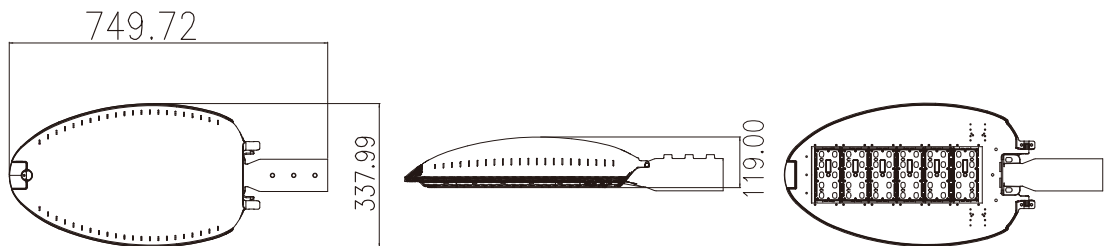

## 친환경 고효율 147lm/W 가로등 완전 방수 방습 (IP67)

- 본 제품은 광효율이 147lm/W  
기존 고효율 기준을 뛰어넘는 **초고효율 제품**
- 완전 방수,방진,방습(IP67인증 및 관련기술특허)
- 기존 고효율 제품 대비 **20% 이상 에너지 절감**
- 총광속 22,500lm의 탁월한 효과

### ■ 제품치수 (749mmX388mmX119mm)

Dimension