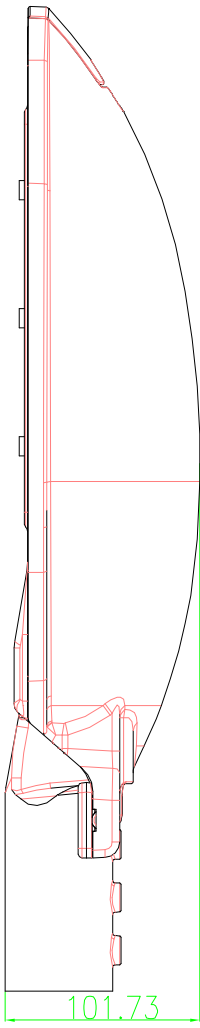

보안등 50W

$\phi 46.71 \pm 0.0160$