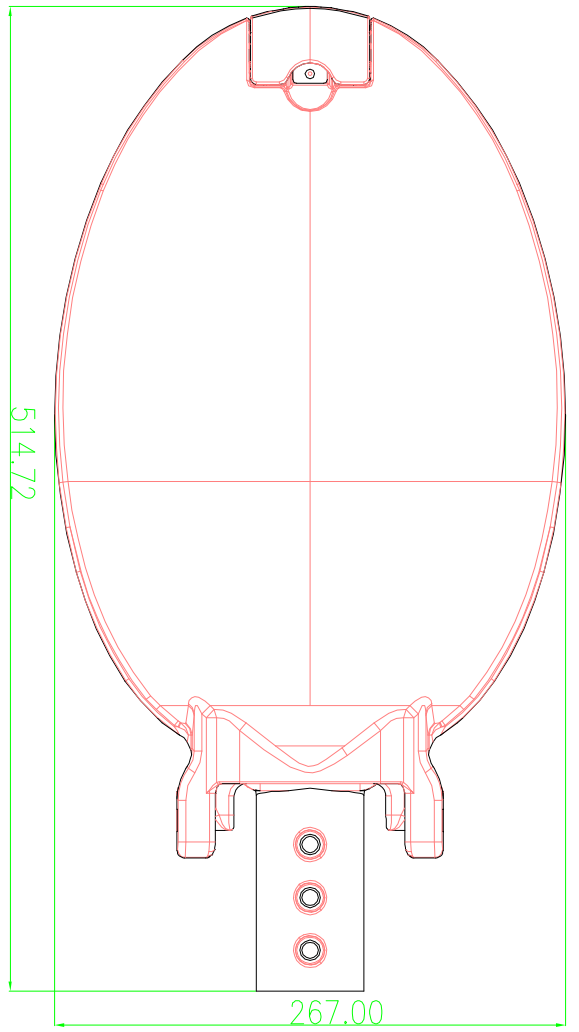

보안등 50W

$\phi 46.71 \pm 0.0160$