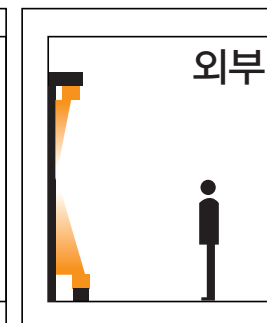

### 1.라이트샤워(LED바)

- ① 경관환경에 설치되는 모든 형태 지원!
- ② 눈이 부시지 않는 배광  
\_한쪽만 비춤(편측배광)
- ③ 외부 위,아래(업,다운라이팅) 설치가능(완벽방수 IP67)
- ④ 빛공해 개선 제품  
\_빛공해 개정(18.06.13별금시행)

팝업형 (사용처:건축외관)

직부형 (사용처:건축 내부 및 외관)

레일형(사용처:건축 내부)