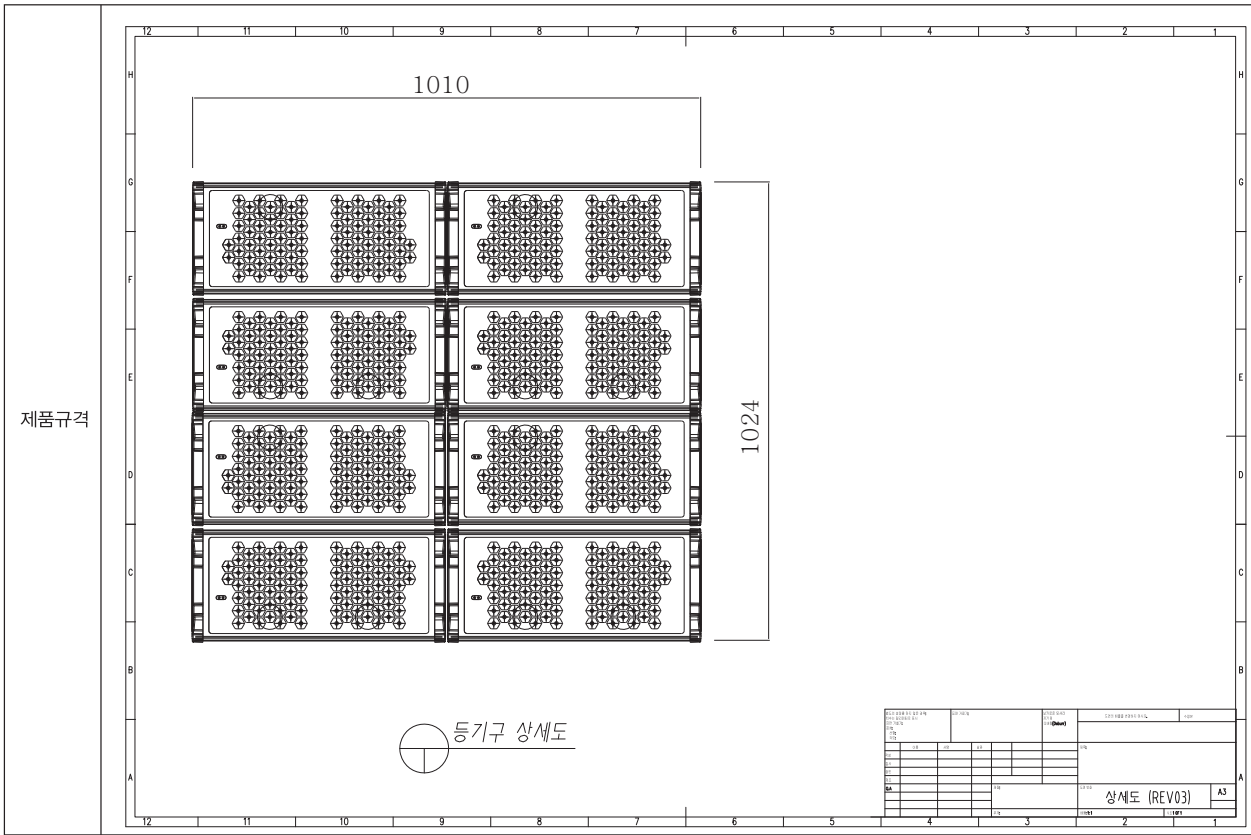

컨버터	입력전압	소비전력	역률	컨버터효율
mean well	AC100V~250V 50/60Hz	2.4KW	0.95이상	95%

방수등급	충격보호등급	무게	작동온도	방열판재질	커버재질
IP68	IK10	80kg	-40~50℃	AL 6063	Poly Carbonate

2.4KW 탐조등 규격

품명	세부품명	제품명	사용목적
조명	탐조등	PL220V2.4KWC10-CW (10 degree)	실외 건축 조명 스포츠 & 군 조명

탐조등 2.4KW 사이즈

탐조등 거리별 조도