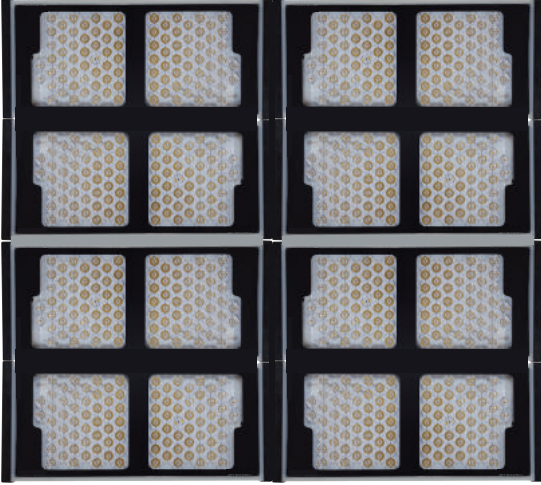

Real Made in KOREA

자카르타 교도소 조명 제안서

LED 탐조등 2.4KW

탐조등 2.4KW

(Search light 2.4KW)

스포츠 및 군 조명으로 완벽지원
가능한 100% 방수, 방습, 방진, 방유 투광등.

■ : STANDARD 완전방수(IP68인증 및 관련기술특허)기능 및 전기료 절감 60~70%

총광속	광효율	조사각	연색성	색온도
304,000(lm)	126lm/w	10°	80이상	5700K

컨버터	입력전압	소비전력	역률	컨버터효율
mean well	AC100V~250V 50/60Hz	2.4KW	0.95이상	95%

방수등급	충격보호등급	무게	작동온도	방열판재질	커버재질
IP68	IK10	80kg	-40~50℃	AL 6063	Poly Carbonate

2.4KW 탐조등 규격

품명	세부품명	제품명	사용목적
조명	탐조등	PL220V2.4KWC10-CW (10 degree)	실외 건축 조명 스포츠 & 군 조명