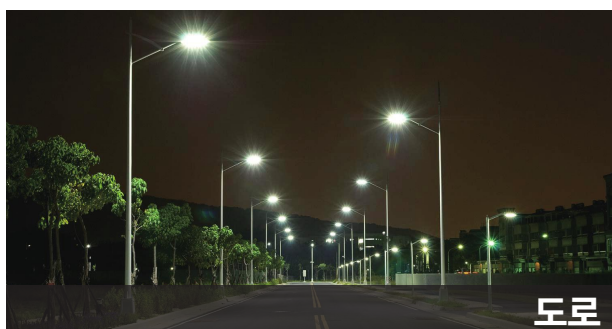

■ AC220V TYPE

LED 고효율 가로등 120W

친환경 고효율 150lm/W 가로등 완전 방수 방습 (IP67)

- 본 제품은 광효율이 150lm/W
기존 고효율 기준을 뛰어넘는 **초고효율 제품**
- 완전 방수,방진,방습(IP67인증 및 관련기술특허)
- 기존 고효율 제품 대비 **20% 이상 에너지 절감**
- 총광속 18,786 lm의 탁월한 효과

■ 제품사양 -광학적,기술적,전기적 사양

총광속	연색성	색온도
18,786(lm)	75이상	5,700K

방수등급	무게	작동온도	소비전력	입력전압	역률
IP67	6.8 Kg	-30~50°C	120W	AC220V	0.9이상

■ 제품치수 (749mmX388mmX119mm)

Dimension

■ 적용분야

도로

공원