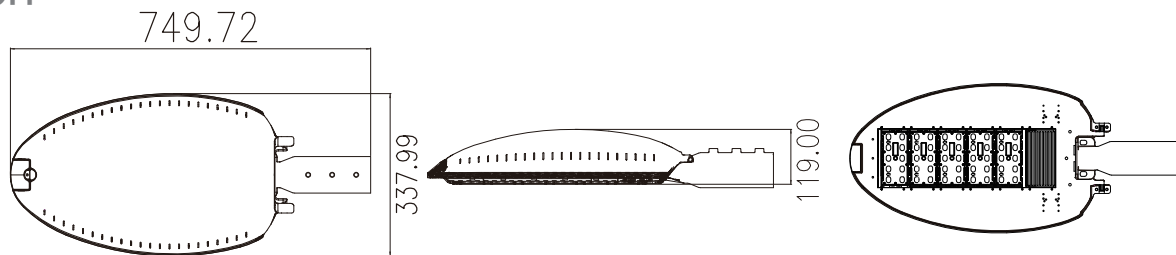

■ AC220V TYPE

LED 고효율 가로등 120W

친환경 고효율 150lm/W 가로등 완전 방수 방습 (IP67)

- 본 제품은 광효율이 150lm/W
기존 고효율 기준을 뛰어넘는 **초고효율 제품**
- 완전 방수,방진,방습(IP67인증 및 관련기술특허)
- 기존 고효율 제품 대비 **20% 이상 에너지 절감**
- 총광속 18,786 lm의 탁월한 효과

■ 제품사양 -광학적,기술적,전기적 사양

총광속	연색성	색온도
18,786(lm)	75이상	5,700K

방수등급	무게	작동온도	소비전력	입력전압	역률
IP67	6.8 Kg	-30~50°C	120W	AC220V	0.9이상

■ 제품치수 (749mmX388mmX119mm)

Dimension

■ 적용분야

도로

공원