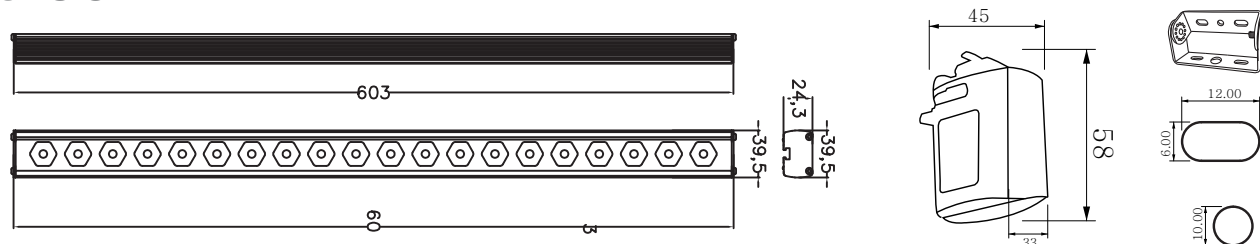

## 논글레어, 균조도가 탁월한 완벽방습 LED바 레일 조명

- 본 제품은 편측 배광으로 레일 설치시 작업면만 비출수있습니다
- 완전방수, 방진, 방습(IP67인증 및 관련기술특허)
- 월위서 조명으로 균조도가 작업면을 고르게 비춥니다.
- 기존 레일조명 형태서 벗어난 고급스러운 디자인

### ■ 제품사양 -광학적, 기술적, 전기적 사양

총광속	조도(1M)	조사각	연색성	색온도
1,550(lm)	2,890(lux)	편측30° / 20°	80이상	6,000K / 3000K

방수등급	무게	작동온도	소비전력	입력전압	역률
IP67	1 Kg	-20~40°C	25W	AC220V	0.9이상

### ■ 제품치수 (600mmX40mmX25mm)

Dimension