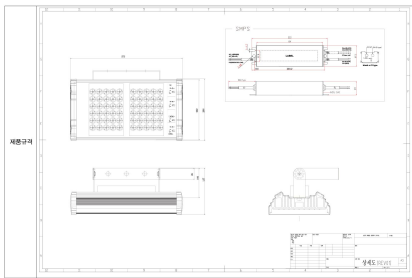

1월 이달의 제품 소식

150W 대공간 스포츠 조명

STELLON

테니스, 풋살장 조명

대공간 스포츠
150w 투광등

AC220V
Big space lighting 150W

150W투광등 개요

대공간 조명 150W

(Large space lighting 150W)
대공간, 공장, 스포츠, 레저 조명으로 완벽지원
가능한 100% 방수, 방습, 방진, 방우 투광등.

■ : STANDARD 완전방수(IP68인증 및 관련기술특허)기능 및 전기효율 절감 60~70%

총광속	광효율	배광	연색성	색온도	
15,450(lm)	103 lm/w	편축2θ / 2θ / 4θ / 6θ / 12θ	80이상	5700K 4000K 3000K	
컨버터	입력전압	소비전력	역률	컨버터효율	
Union Mean well	AC160V~305V 50/60Hz	150W	0.95이상	90%	
방수등급	충격보호등급	무게	작동온도	방열판재질	커버재질
IP68	IK10	투광등 4kg 컨버터 1kg	-40~50℃	AL 6063	Poly Carbonate

150W투광등 분류

품명	세부품명	제품명	용도
조명	투광등 기구	PL220V150WC32-CW (제88003)	실내용 및 옥외용 조명타워, 레저/스포츠 고천장 공장, 불류창고
		PL220V150WC20-CW (제88003)	
		PL220V150WC40-CW (제88003)	
		PL220V150WC80-CW (제88003)	
		PL220V150WNA-CW (제81100)	

150W투광등 규격

www.egmtech.kr