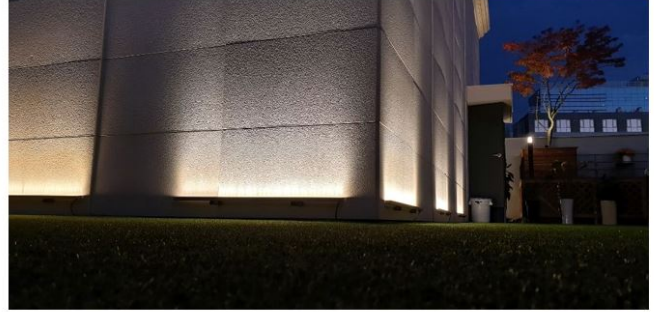

[일정 간격으로 설치 했을 때 빛 모양]