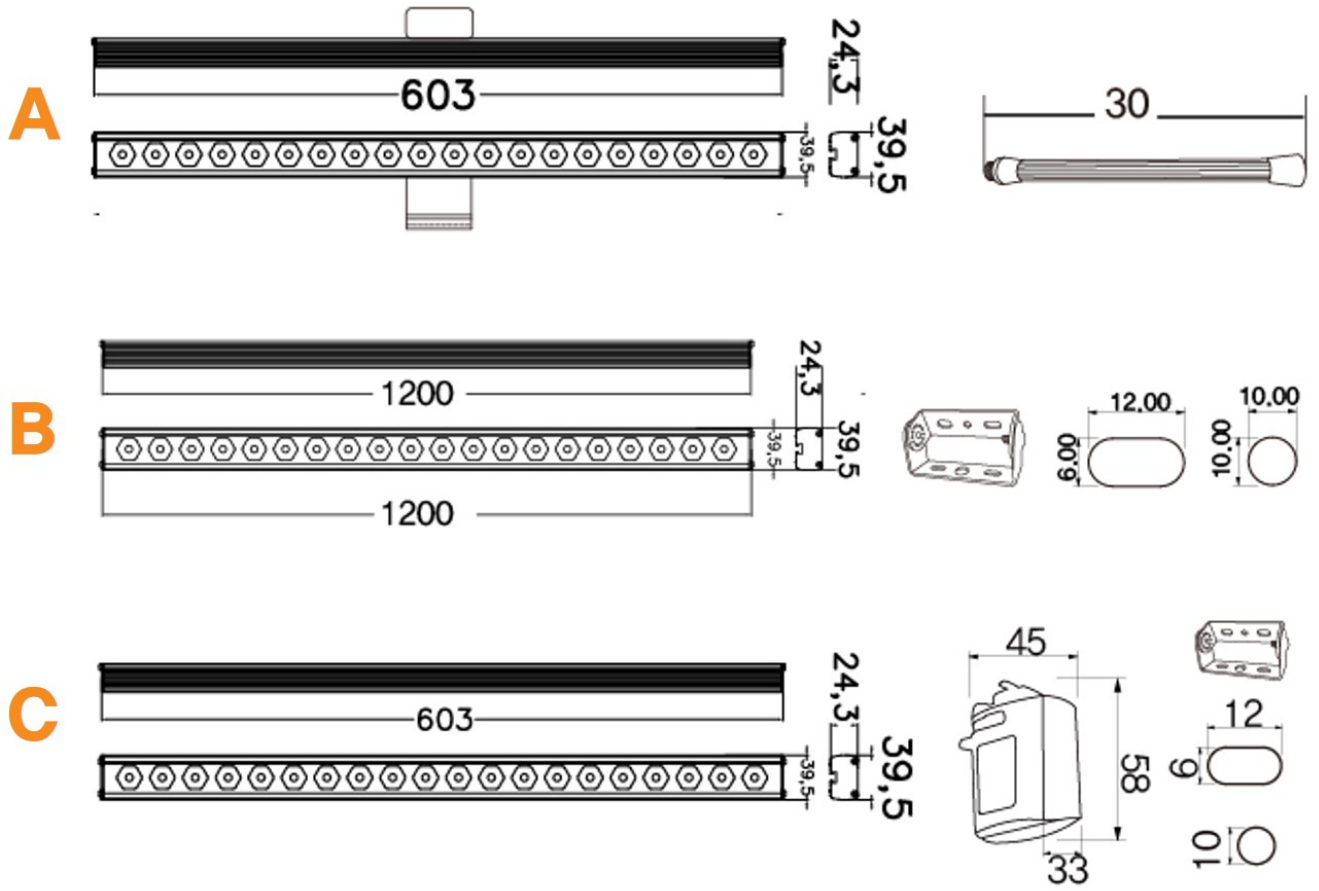

LED
LED

-

LED

기본 브라켓 투사각도 조절형

25W 브라켓이 1개 (600MM) **50W** 브라켓이 2개 (1200MM)

90도 배광 라인 투광기 90

SIDE VIEW

FRONT VIEW

25W 브라켓이 1개 (600MM) **50W** 브라켓이 2개 (1200MM)

POP UP

각도고정형

Pop Up 각도 고정형 브라켓
(브라켓 + 30cm 봉 + 플랜지)

25W 브라켓이 1개
(600MM)

50W 브라켓이 2개
(1200MM)

마감 컬러 2종

[기본 실버색 바디]

[블랙 바디]

레일 월워셔 투광기

빛 뭉침, 눈부심 없음

25W 600MM

LED

구분	품목명	전력	색온도	전압	크기(WxLxH)	거치대	설치(SIZE)	
라이트샤워 (기본형-투사각도 조절형)	600mm	SFT100 OJT3000	25W	주광색 5700K 전구색 3000K 주백색 4000K	220V 100V	600x40x130(mm)	틸팅브라켓	천정 벽부 직부 설치 (B)
	600mm	FT100	25W	주광색 5700K 전구색 3000K 주백색 4000K	24V	500x40x130(mm)	틸팅브라켓	
	500mm (주문제작)			주광색 5700K 전구색 3000K 주백색 4000K				
	1200mm	SFT200 OJT4000	50W	주광색 5700K 전구색 3000K 주백색 4000K	220V 100V	1200x40x130(mm)	틸팅브라켓	
1000mm	FT200	50W	주광색 5700K 전구색 3000K 주백색 4000K	24V	1000x40x130(mm)	틸팅브라켓		
라이트샤워 팝업용 (각도고정)	600mm	SFT120 OJT120	25W	주광색 5700K 전구색 3000K 주백색 4000K	220V 100V	600x40x130(mm)	팝업 브라켓	팝업용 설치 (A)
	500mm	FT120	25W	주광색 5700K 전구색 3000K 주백색 4000K	24V	500x40x130(mm)	팝업 브라켓	
	1200mm	SFT220 OJT220	50W	주광색 5700K 전구색 3000K 주백색 4000K	220V 100V	1200x40x130(mm)	팝업 브라켓	
	1000mm	FT220	50W	주광색 5700K 전구색 3000K 주백색 4000K	24V	1000x40x130(mm)	팝업 브라켓	
라이트샤워 레일 (트랙조명)	600mm	SFT130 OJT130	25W	주광색 5700K 전구색 3000K 주백색 4000K	220V 100V	600x40x130(mm)	틸딩+플러그	레일 설치 (C)
	500mm	FT130	25W	주광색 5700K 전구색 3000K 주백색 4000K	24V	500x40x130(mm)	틸딩+플러그	

※ 4000K, RGB, DC24V 버전 주문 제작 가능합니다 /

※ 바디컬러를 특정 컬러로 지정하여 주문 가능합니다, (실버, 블랙은 상시가능) (최소 주문 수량 있음)

※ 전 제품 케이블 길이 1300mm (필요시 연장 주문 가능)

별도구매품

100MM 브라켓

LED

1.

가