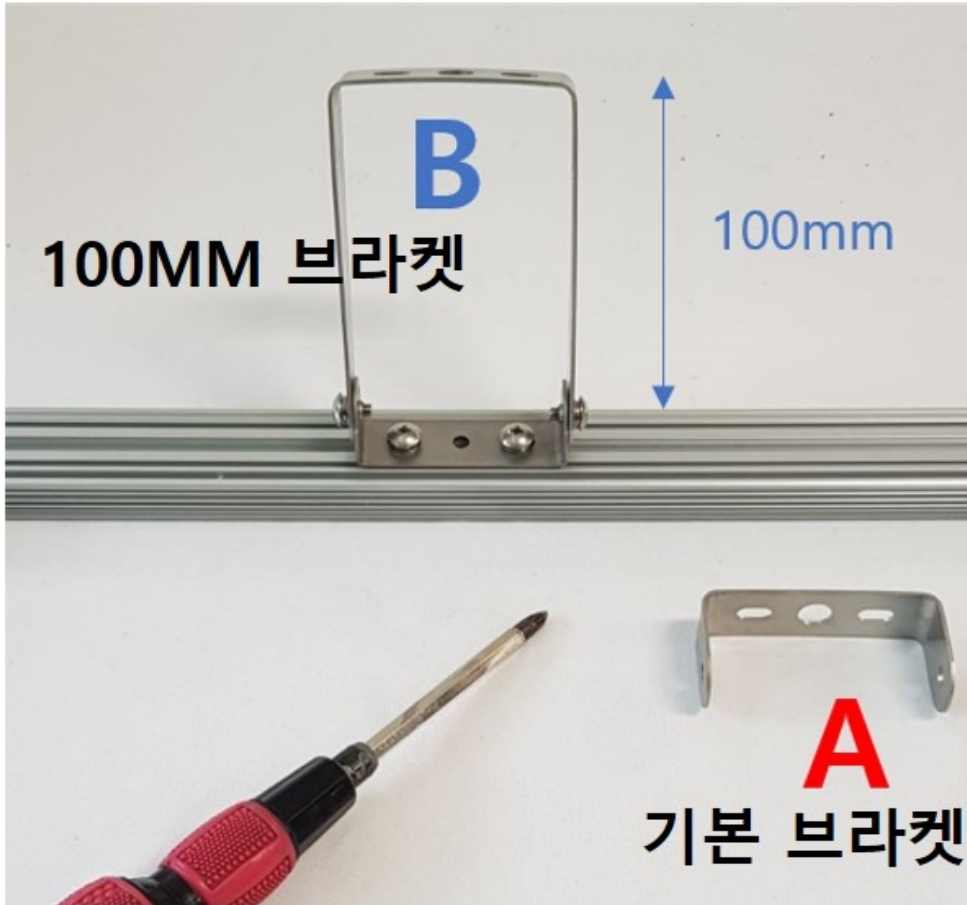

LED
LED

-

LED

기본 브라켓 투사각도 조절형

25W 브라켓이 1개 (600MM) **50W** 브라켓이 2개 (1200MM)

90도 배광 라인 투광기 90

SIDE VIEW

FRONT VIEW

※ 4000K, RGB, DC24V 버전 주문 제작 가능합니다 /

※ 바디컬러를 특정 컬러로 지정하여 주문 가능합니다, (실버, 블랙은 상시가능) (최소 주문 수량 있음)

※ 전 제품 케이블 길이 1300mm (필요시 연장 주문 가능)

별도구매품

100MM 브라켓

LED

1.

가