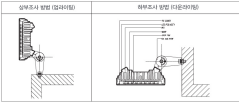

## 2018 e-GM Tech 7

7월 이달의 제품 소식 e-GM Tech

200W, 150W, 100W 설치 방법

100W투광등 개요

**대공간 조명 100W**  
 (Large space lighting 100W)  
 대공간 조명, 스포츠 경기 조명용으로 설계된  
 100W 광우주 LED투광등 제품입니다.

CE FC RoHS

● STANDARD		환경친화적(무수은 및 무카드뮴) 제품 및 전구로 일관 60~70%	
총광속	광효율	조시각	연색성
10,200lm	102lm/W	변곡점 / 상 / 하 / 60° / 120°	80이상
전압	입력전압	소비전력	효율
AC100~200V 50/60Hz	100W	0.95이상	95%
방수등급	충격보호등급	무게	작동온도
IP68	IK10	무중량 3.5kg 전체 5.5kg	-40~50°C