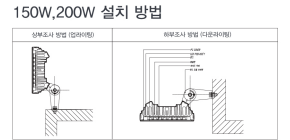

150W투광등 개요

사별번호:23327114

대공간 조명 150W
(Large space lighting 150W)

이llumin 공인 스포츠 조명 사업으로 판매시점 기준은 100% 정부 보조금 지원 받을 예정입니다.

CE FC RoHS

■ : STANDARD	환경마크(EPR인증) 및 관련 기술특허(가장) 및 전기효율등급 100~170%	
총광속	광효율	색온도
14,870lm	103lm/w	6000K
전버터	입력전압	소비전력
100%	AC100V~250V	150W
Mean well	주파수	효율
	50/60Hz	80%
방수등급	총격보충등급	무게
IP68	K10	4kg
	평균용량	작동온도
	4h	-40~50℃
	전압	방열판재질
	AC 600K	Alu
		커버재질
		Polycarbonate

EGM Tech

www.egmtech.kr
www.stellon.kr

경북 구미시 3공단로 86-21
TEL: 054-474-9400
FAX: 054-474-9420
E-mail: info@egmtech.kr
www.tl @egmtech