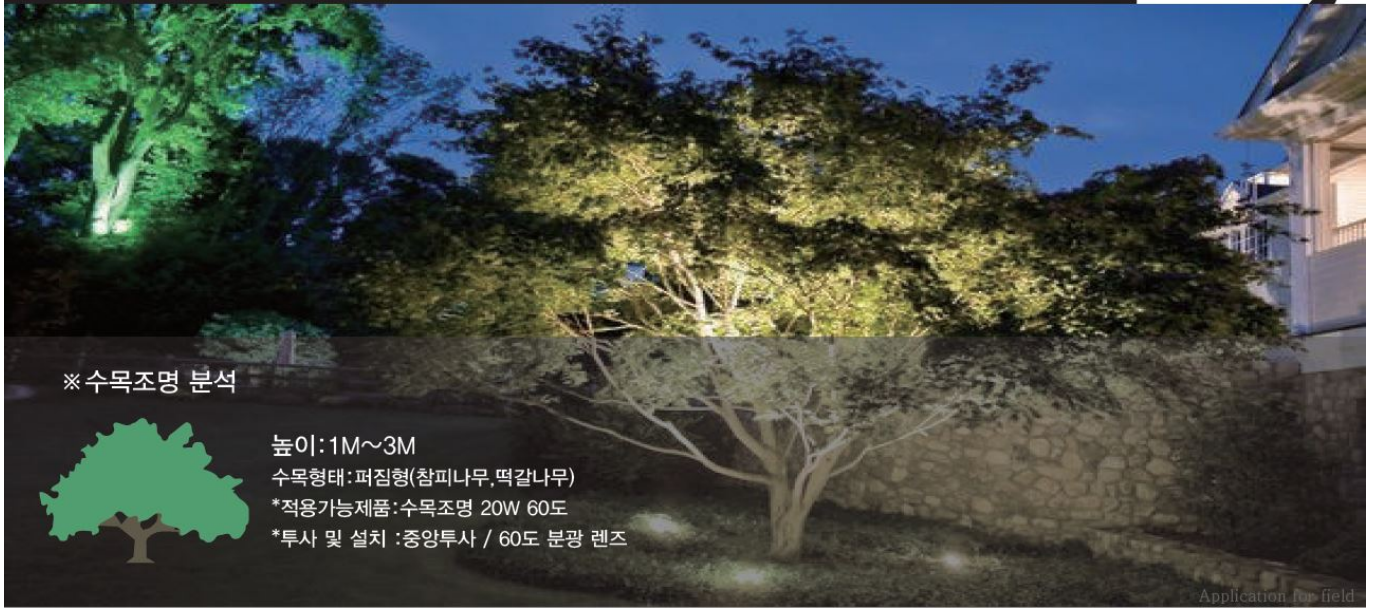

2. 적용 분야 및 설치 분석

※ 수목조명 분석

높이: 1M~3M
수목형태: 퍼짐형(참피나무, 떡갈나무)
*적용가능제품: 수목조명 20W 60도
*투사 및 설치 : 중앙투사 / 60도 분광 렌즈

Application: tree field

*적용가능제품

*설치 및 투사 형태