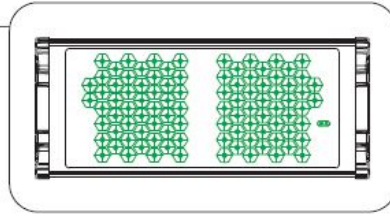

1. 스텔론 LED 수목조명 특징

스텔론 수목 LED 조명

스텔론 led 조명은
특허실링기술로 고내구성과 100% 방수, 방습, 방진기술과
각 프로젝트 환경에 맞는 배광을 위해
편축20도, 20도, 40도, 60도, 확산120도 렌즈를 적용,
눈부심 최소화 및 최적의 수목조명을 제공합니다