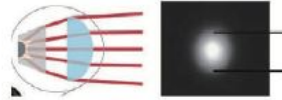

### ※ 분광렌즈(분광기법)

LED에서 발생하는 빛에 렌즈를 씌워 다수의 점 형태로 분광시켜 수목에 투사 함으로서 수목의 생체리듬을 파괴되는 것을 억제 할수 있다.

## Stellon LED 수목 조명 장점 및 특징

### 1. 높은 방열율

(코팅 방열판 압출 방식)

### 3. 배광 효율 및 눈부심 감소

(렌즈 전면 이미지 및 렌즈 고효율 전반사)

(눈부심 감소 효과)