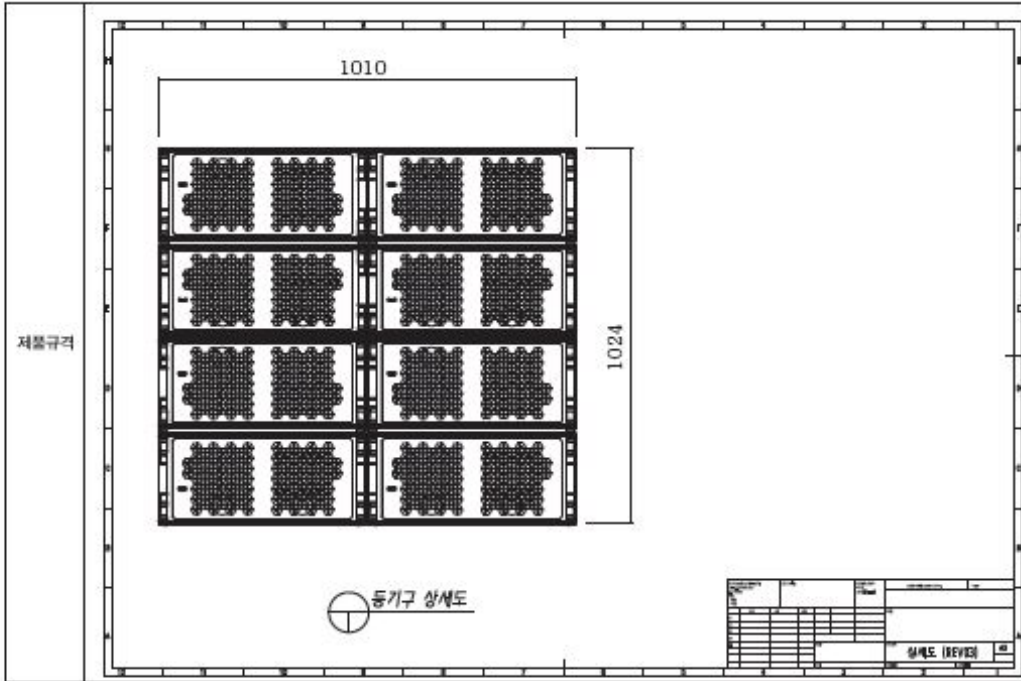

## 2.4KW 탐조등 규격

품명	세부품명	제품명	사용목적
조명	탐조등	PL220V2.4KWC10-CW (10 degree)	실외 건축 조명 스포츠 & 군 조명

**stellon**

by <http://stellon.kr>, <http://stellon.net>

---

2.4KW 탐조등

탐조등 2.4KW 사이즈

탐조등 거리별 조도