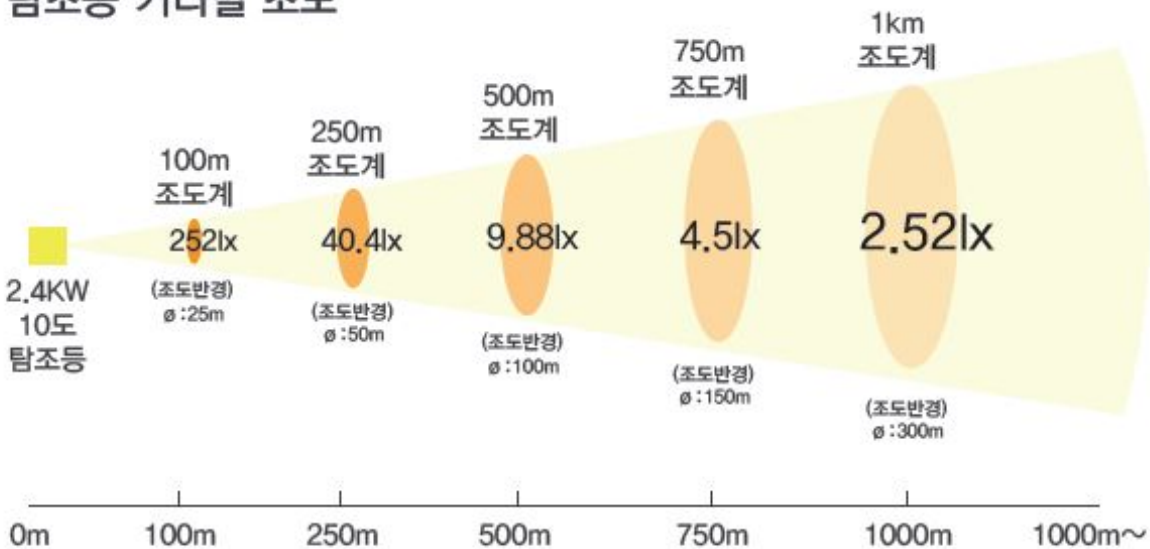

## 2.4KW 탐조등 규격

품명	세부품명	제품명	사용목적
조명	탐조등	PL220V2.4KWC10-CW (10 degree)	실외 건축 조명 스포츠 & 군 조명

**stellon**

by <http://stellon.kr>, <http://stellon.net>

---

2.4KW 탐조등

탐조등 2.4KW 사이즈

탐조등 거리별 조도