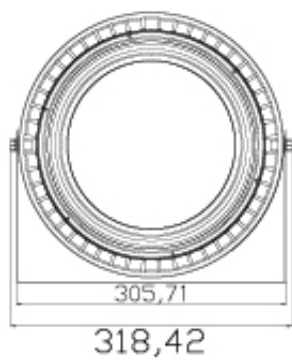

&

150W

ORDER CODE : PLF1300

- 150W
- 90V ~305V, 50~60hz
- 16,000(lm)
- 80RA
- 5700K (4000k, 3000k)
- IP68
- 5kg
- 0.95 PF
- -20 ~ 50