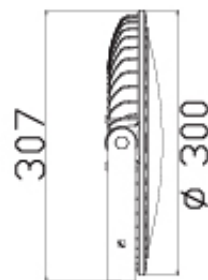

&

150W

ORDER CODE : PLF1300

- 150W
- 90V ~305V, 50~60hz
- 16,000(lm)
- 80RA
- 5700K (4000k, 3000k)
- IP68
- 5kg
- 0.95 PF
- -20 ~ 50