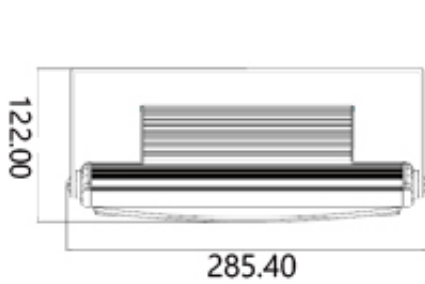

LED

80W

LED

80w

ORDER CODE : LNP001

- 80W
- 220V(190V~290V) ,50~60Hz
- 8,200(lm)
- 75RA
- 6000K, 3000K
- IP67
- 2.1kg
- 0.9 PF
- -30 ~ 55

2014

가