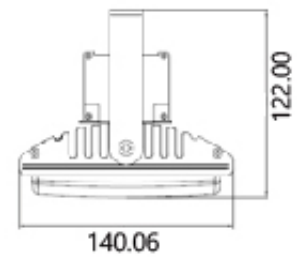

LED

80W

LED

80w

ORDER CODE : LNP001

- 80W
- 220V(190V~290V) ,50~60Hz
- 8,200(lm)
- 75RA
- 6000K, 3000K
- IP67
- 2.1kg
- 0.9 PF
- -30 ~ 55

2014

가