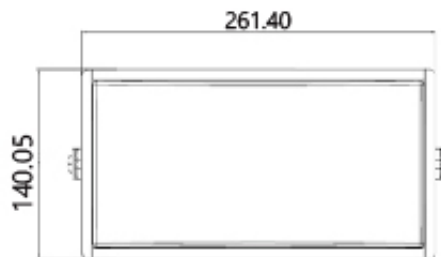

LED

80W

LED

80w

ORDER CODE : LNP001

- 80W
- 220V(190V~290V) ,50~60Hz
- 8,200(lm)
- 75RA
- 6000K, 3000K
- IP67
- 2.1kg
- 0.9 PF
- -30 ~ 55

2014

가