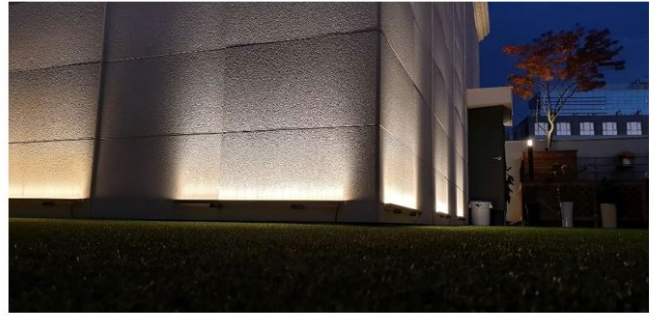

20cm

10cm

빌딩 (루프탑) 경관 적용 사례

간판 적용사례 (틸팅타입)

간판 적용사례 (팝업타입)

[일정 간격으로 설치 했을 때 빛 모양]

[간격없이 설치 했을 때 빛 모양]