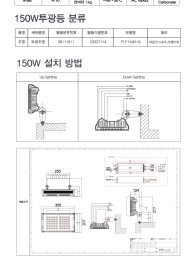

150W투광등 분류

구분	모델명	출력	색온도	전압	전류	전력	효율
표준형	MEGA 50W / NEO PLUS 80W	150W	4000K	220V	0.68A	147W	91%
고성능형	MEGA 50W / NEO PLUS 80W	150W	4000K	220V	0.68A	147W	91%