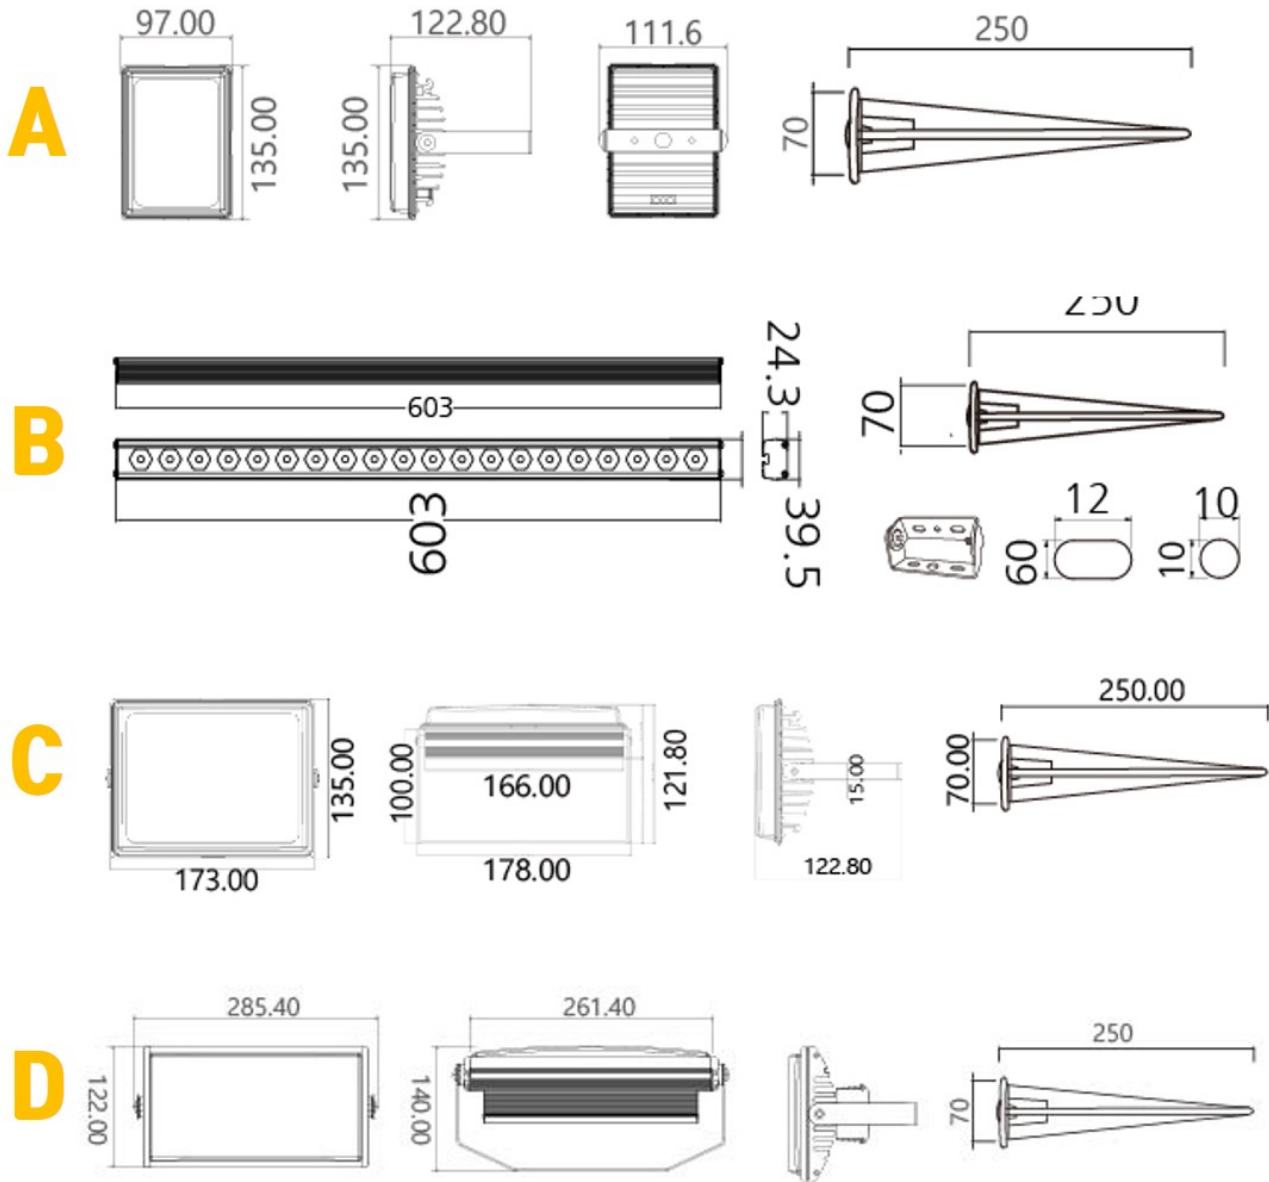

LED 50W

주문코드	제품 구분	총광속(lm)	배 광	사이즈
SF102 수목팩	20W 사각	1,275	확산 120도	A
SFT102 수목팩	25W 바타입	1,550	20도 편측	B
SF-002 수목팩	50W 사각	3,683	확산 120도	C
LNP003 수목팩	80W 사각	7,350	확산 120도 집광 60도	D
SH0822 수목팩	80W 하이브	7,810	120도 확산, 집광20도, 40도, 60도	E
PLF1400 수목팩	150W 원형	14,500		F
SH1642 수목팩	160W 하이브	15,870		G
SH3042 수목팩	300W 하이브	34,270		H
# 전 제품 IP67 또는 IP68 입니다 / 150W 이상은 SMPS 별도형입니다. # 색온도는 5700K ,3000K / 4000K는 별도 주문제작 가능합니다. # 80W, 160W, 300W는 고효율 버전도 있습니다.				