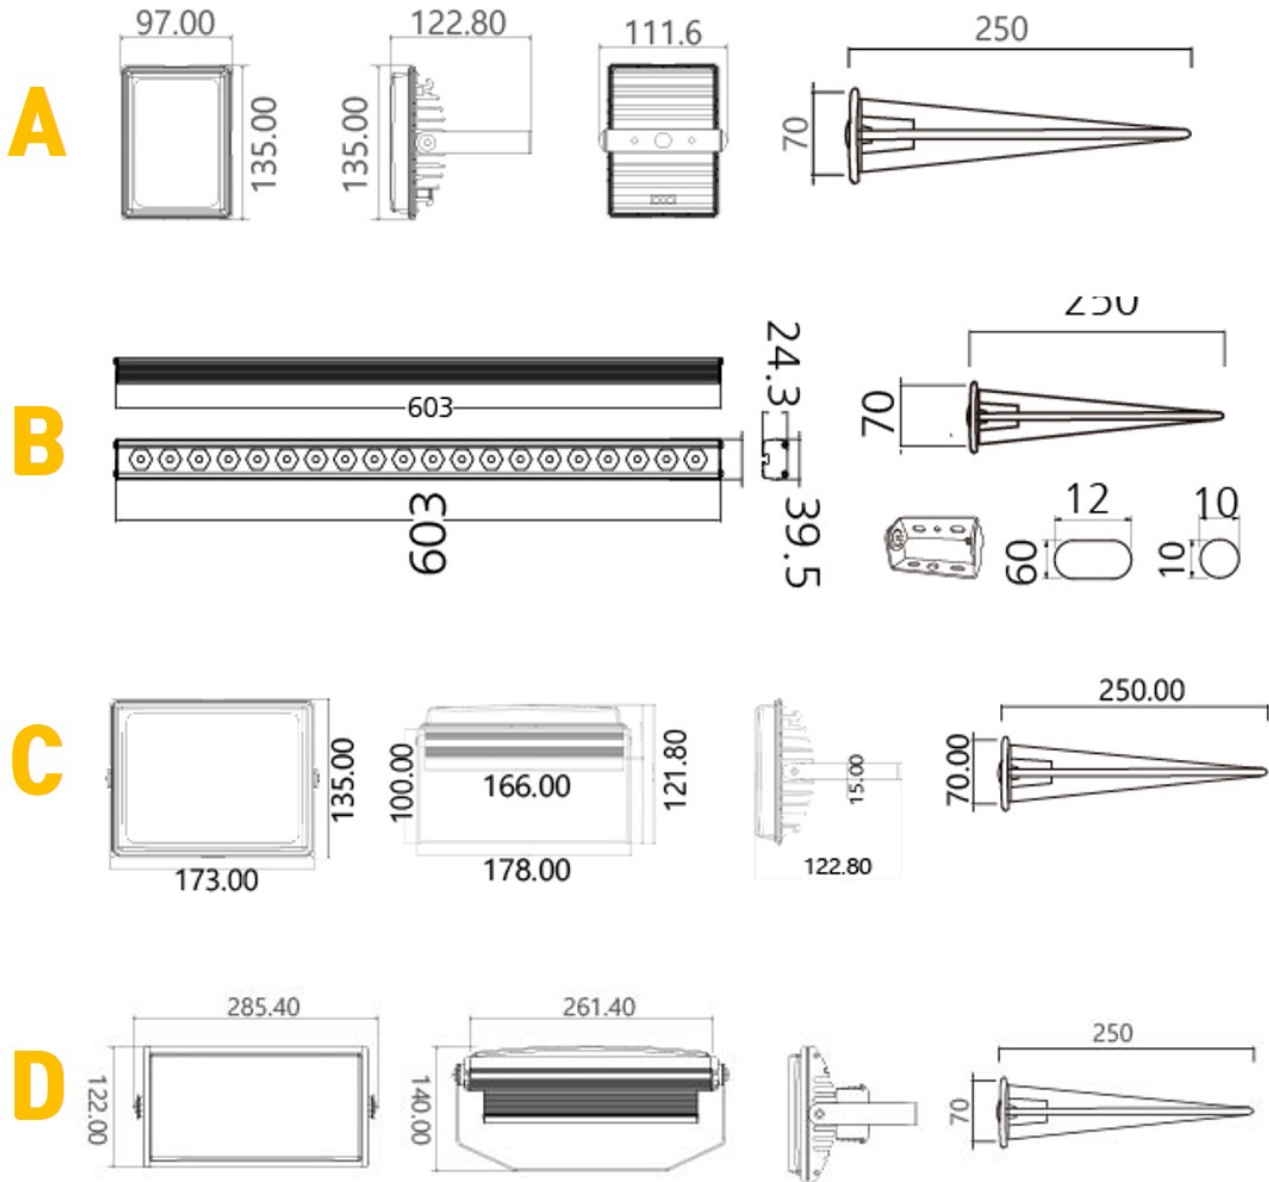

LED 50W

주문코드	제품 구분	총광속(lm)	배 광	사이즈
SF102 수목팩	20W 사각	1,275	확산 120도	A
SFT102 수목팩	25W 바타입	1,550	20도 편측	B
SF-002 수목팩	50W 사각	3,683	확산 120도	C
LNP003 수목팩	80W 사각	7,350	확산 120도 집광 60도	D
SH0822 수목팩	80W 하이브	7,810	120도 확산, 집광20도, 40도, 60도	E
PLF1400 수목팩	150W 원형	14,500		F
SH1642 수목팩	160W 하이브	15,870		G
SH3042 수목팩	300W 하이브	34,270		H
# 전 제품 IP67 또는 IP68 입니다 / 150W 이상은 SMPS 별도형입니다.				
# 색온도는 5700K ,3000K / 4000K는 별도 주문제작 가능합니다.				
# 80W, 160W, 300W는 고효율 버전도 있습니다.				