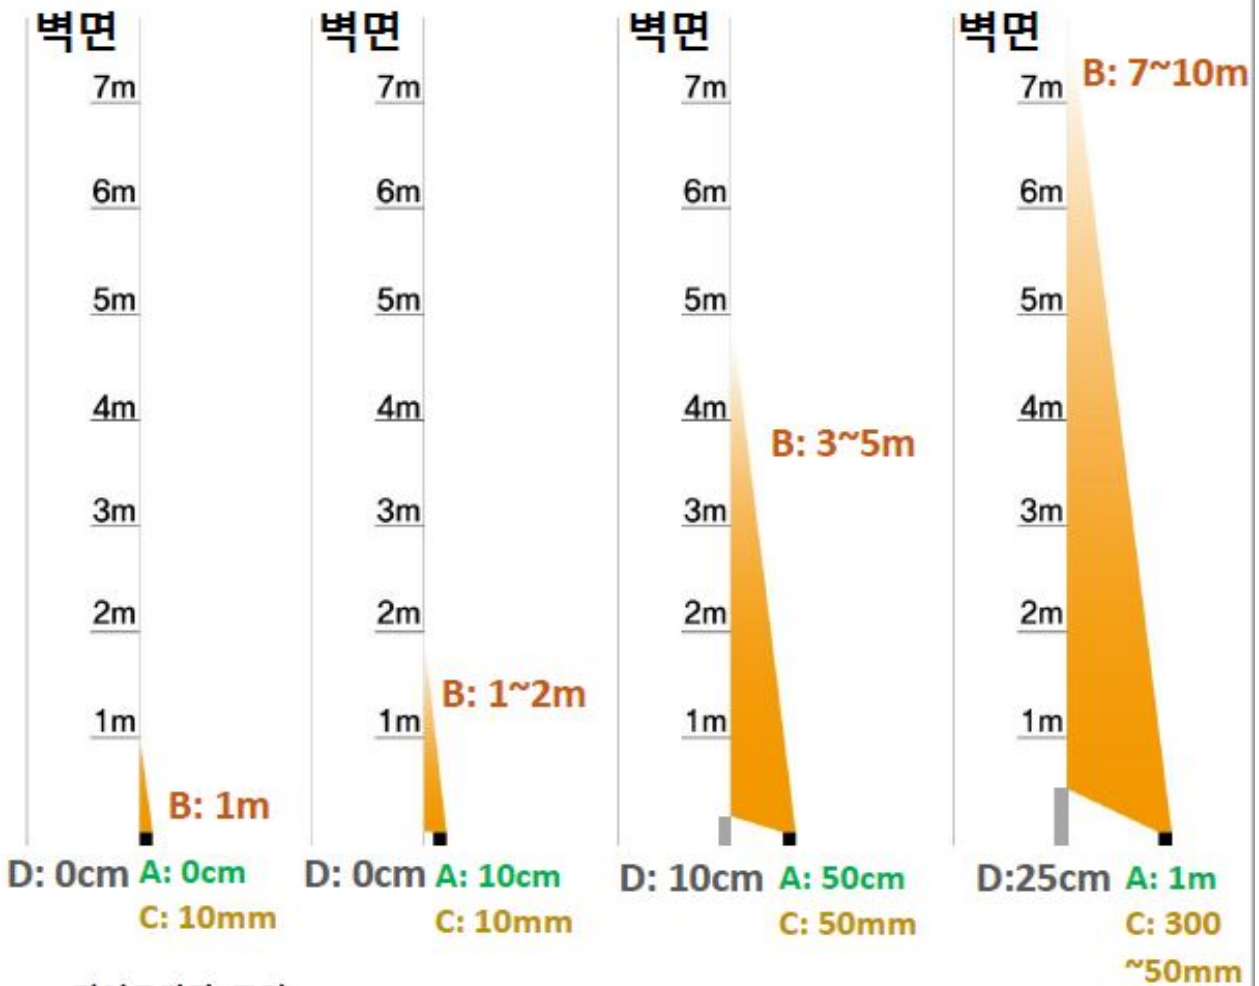

# 라이트샤워 설치가이드

■ : 라인투광기 (조명)

A: 벽면과 조명의 간격: 조명 설치 시 이격 거리

B: 빛이 벽면에 투사되는 거리: 빛이 벽면에 밝히는 거리

C: 조명과 조명거리 ( 예: )

D: 음영거리: 조명과 벽면이 멀어짐으로 인하여 생기는 음영

A. 벽면과 조명의 간격	B. 벽면 투사 거리	C. 조명과 조명거리	D. 음영 거리
0cm	0.5 ~ 1M	10mm 이내	
10cm	1 ~ 2M		
30 ~ 50cm	3 ~ 5M	50mm 이내	100~ 200mm
1M ~ 2M	7 ~ 10M	300 ~600mm 이내	300 ~ 500mm