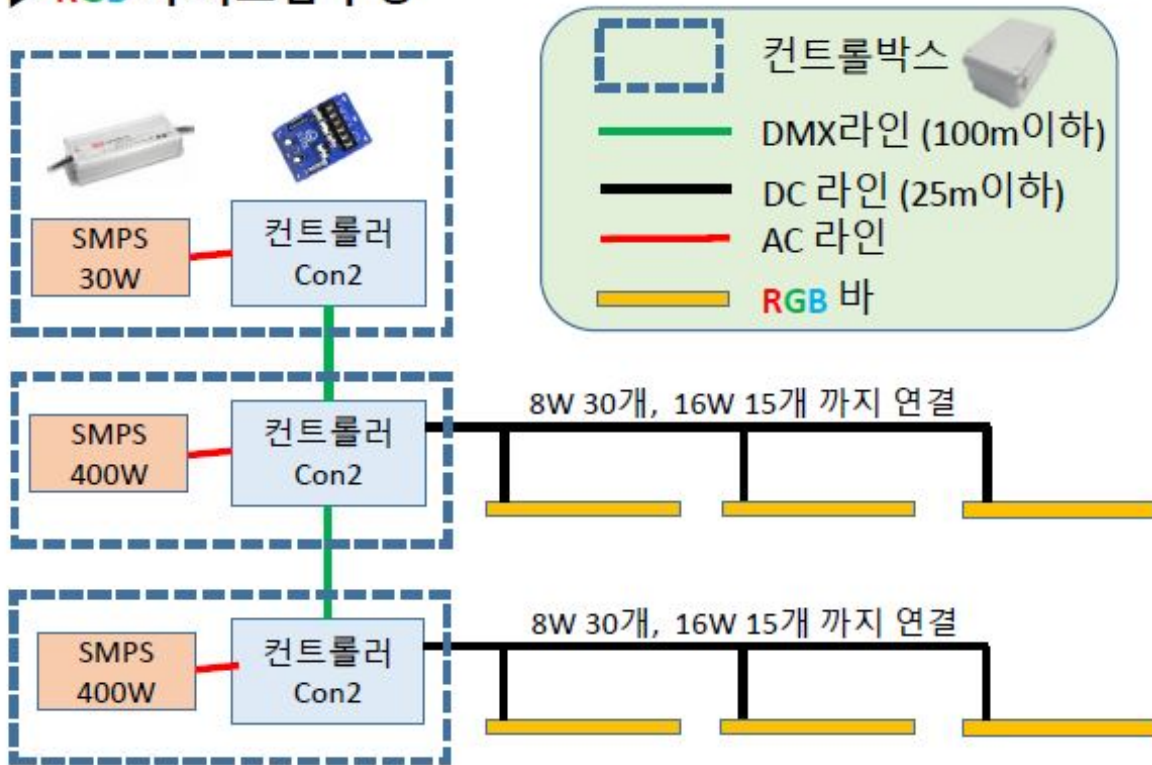

(Stellon) RGB LED 가

RGB 가 .

RGB 가
(RGB RGB)

가 RGB .

: 054-473-9420

1채널 구동 - 8W, 16W RGB 바

▶ RGB 바 시스템 구성

▶ RGB 바 설치 (설치 배치- 예: 8W RGB 바 기준)

1채널 구동 - 30W, 60W RGB 바

▶ RGB 바 시스템 구성

▶ RGB 바 설치 (설치 배치- 예: 30W RGB 바 기준)

제품소개 - RGB bar

※ 제품 이미지 클릭시 상세 페이지로 이동합니다.

※ 도면 클릭시 조명기구사양도(제품CAD도면 제공)로 이동. (제품번호참조)

43. DC24V8W 500mm RGB bar

44. DC24V16W 1,000mm RGB bar

45. Premium DC24V30W 500mm RGB bar

46. Premium DC24V60W 1000mm RGB bar