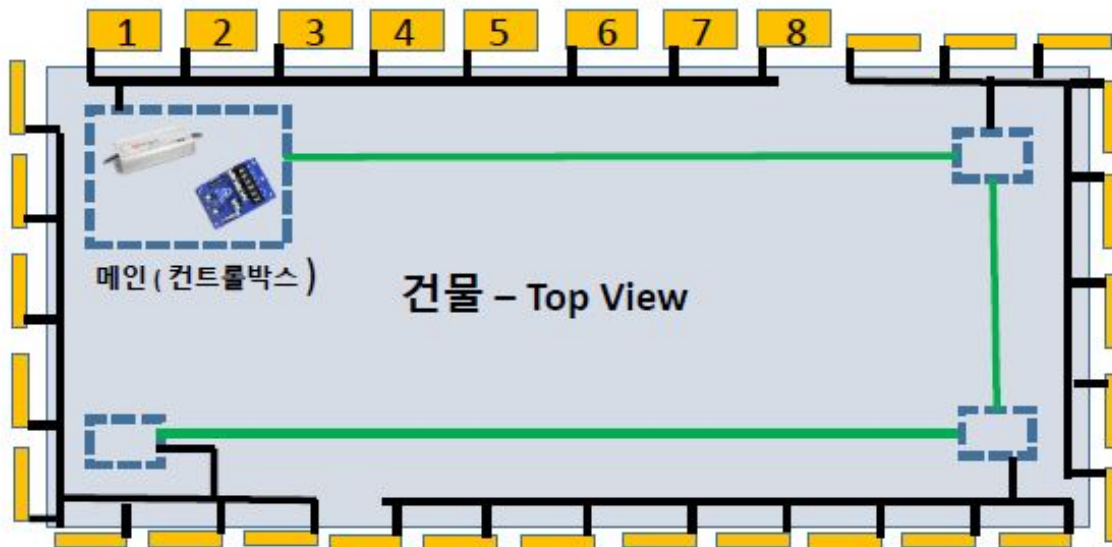

▶ RGB 바 설치 (설치 배치- 예: 8W RGB 바 기준)

1채널 구동 - 30W, 60W RGB 바

▶ RGB 바 시스템 구성

▶ RGB 바 설치 (설치 배치- 예: 30W RGB 바 기준)

제품소개 - RGB bar

※ 제품 이미지 클릭시 상세 페이지로 이동합니다.

※ 도면 클릭시 조명기구사양도(제품CAD도면 제공)로 이동. (제품번호참조)

43. DC24V8W 500mm RGB bar