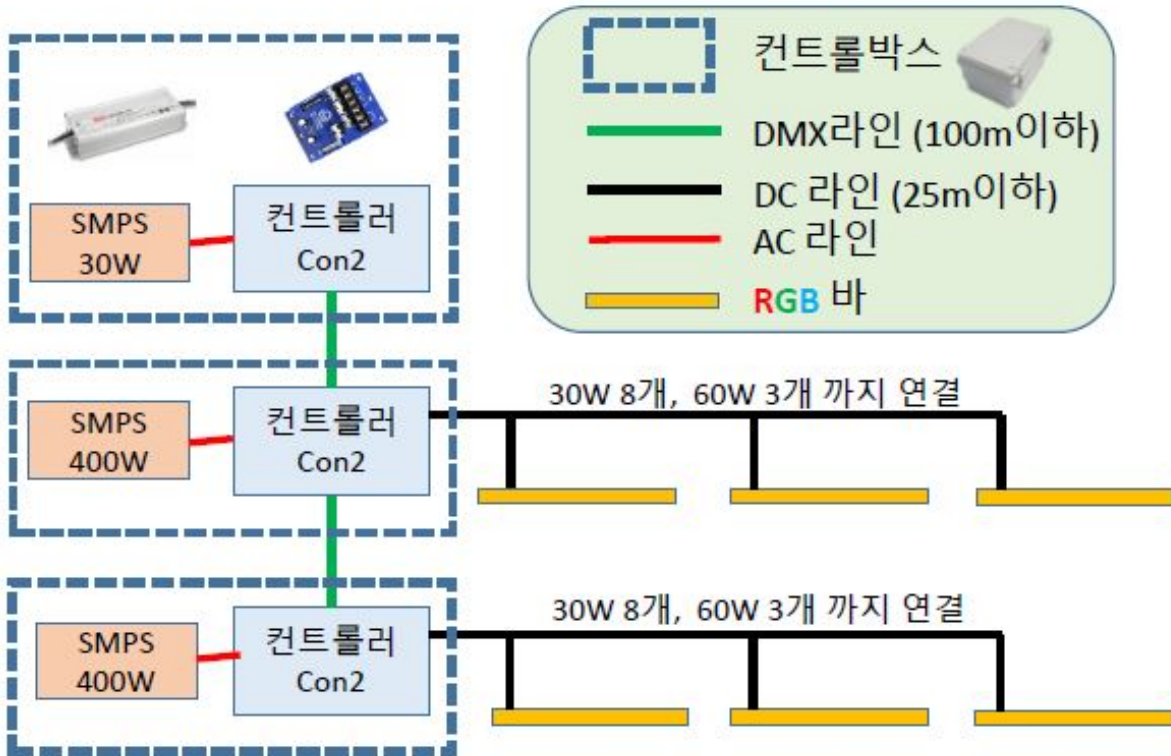

(Stellon) RGB LED 가

RGB 가 .

RGB 가

(RGB RGB)

가 RGB .

: 054-473-9420

1채널 구동 - 8W, 16W RGB 바

▶ RGB 바 시스템 구성

▶ RGB 바 설치 (설치 배치- 예: 8W RGB 바 기준)

1채널 구동 - 30W, 60W RGB 바

▶ RGB 바 시스템 구성

▶ RGB 바 설치 (설치 배치- 예: 30W RGB 바 기준)

제품소개 - RGB bar

※ 제품 이미지 클릭시 상세 페이지로 이동합니다.

※ 도면 클릭시 조명기구사양도(제품CAD도면 제공)로 이동. (제품번호참조)

43. DC24V8W 500mm RGB bar

44. DC24V16W 1,000mm RGB bar

45. Premium DC24V30W 500mm RGB bar

46. Premium DC24V60W 1000mm RGB bar