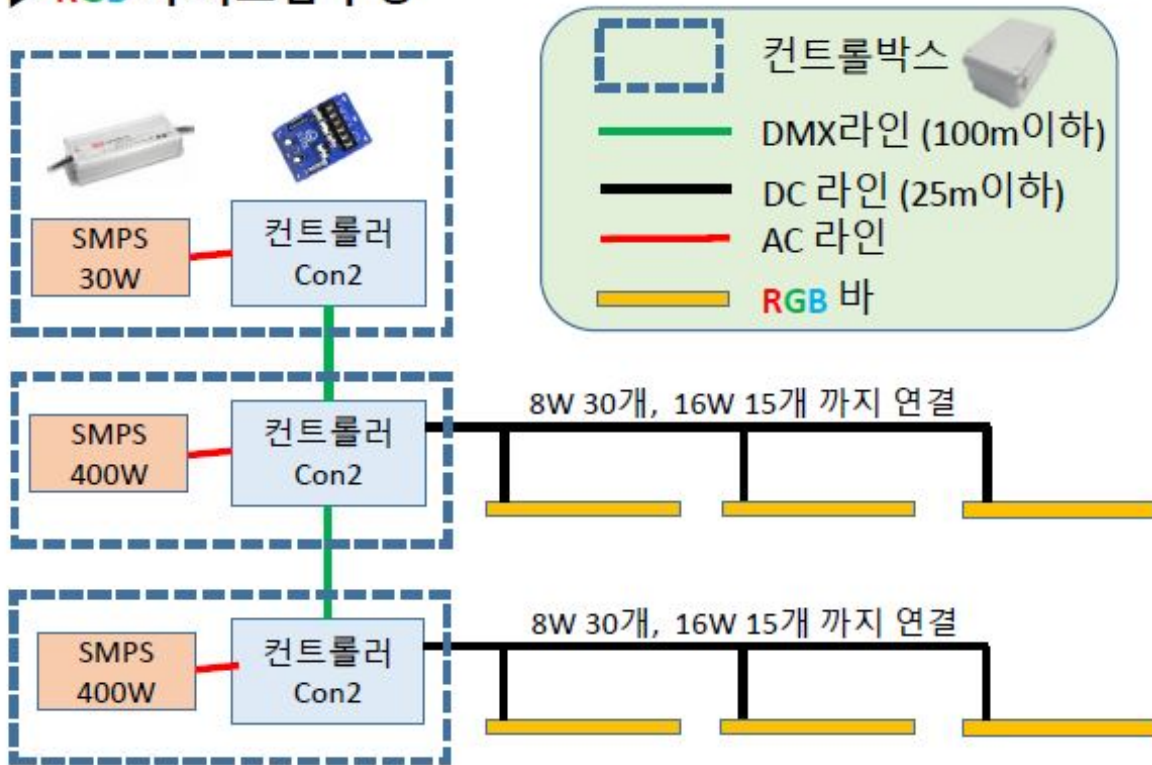

(Stellon) RGB LED 가

RGB 가 .

RGB 가

(RGB RGB)

가 RGB .

: 054-473-9420

1채널 구동 - 8W, 16W RGB 바

▶ RGB 바 시스템 구성

▶ RGB 바 설치 (설치 배치- 예: 8W RGB 바 기준)

1채널 구동 - 30W, 60W RGB 바

▶ RGB 바 시스템 구성

▶ RGB 바 설치 (설치 배치- 예: 30W RGB 바 기준)

제품소개 - RGB bar

※ 제품 이미지 클릭시 상세 페이지로 이동합니다.

※ 도면 클릭시 조명기구사양도(제품CAD도면 제공)로 이동. (제품번호참조)

43. DC24V8W 500mm RGB bar

44. DC24V16W 1,000mm RGB bar

45. Premium DC24V30W 500mm RGB bar

46. Premium DC24V60W 1000mm RGB bar