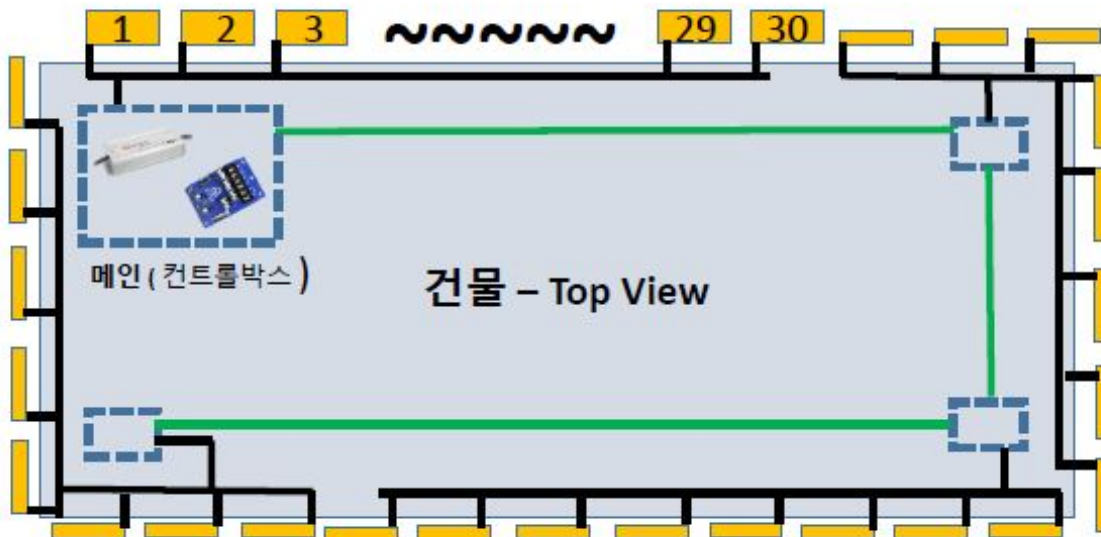

(Stellon) RGB LED 가

RGB 가 .

RGB 가
(RGB RGB)

가 RGB .

: 054-473-9420

1채널 구동 - 8W, 16W RGB 바

▶ RGB 바 시스템 구성

▶ RGB 바 설치 (설치 배치- 예: 8W RGB 바 기준)

1채널 구동 - 30W, 60W RGB 바

▶ RGB 바 시스템 구성

▶ RGB 바 설치 (설치 배치- 예: 30W RGB 바 기준)

제품소개 - RGB bar

※ 제품 이미지 클릭시 상세 페이지로 이동합니다.

※ 도면 클릭시 조명기구사양도(제품CAD도면 제공)로 이동. (제품번호참조)

43. DC24V8W 500mm RGB bar

44. DC24V16W 1,000mm RGB bar