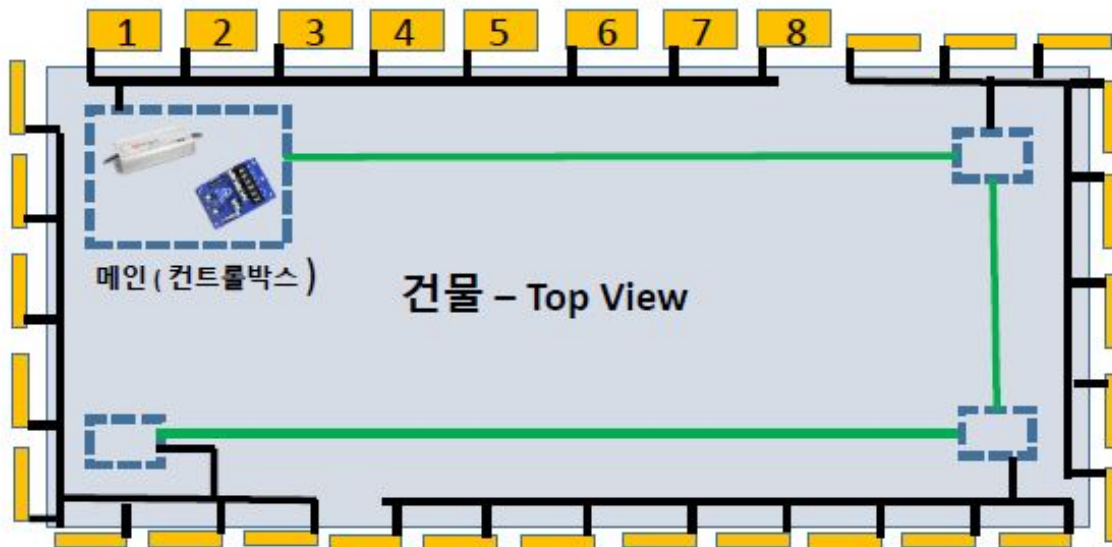

(Stellon) RGB LED 가

RGB 가 .

RGB 가
(RGB RGB)

가 RGB .

: 054-473-9420

1채널 구동 - 8W, 16W RGB 바

▶ RGB 바 시스템 구성

▶ RGB 바 설치 (설치 배치- 예: 8W RGB 바 기준)

1채널 구동 - 30W, 60W RGB 바

▶ RGB 바 시스템 구성

▶ RGB 바 설치 (설치 배치- 예: 30W RGB 바 기준)

제품소개 - RGB bar

※ 제품 이미지 클릭시 상세 페이지로 이동합니다.

※ 도면 클릭시 조명기구사양도(제품CAD도면 제공)로 이동. (제품번호참조)

43. DC24V8W 500mm RGB bar

44. DC24V16W 1,000mm RGB bar

45. Premium DC24V30W 500mm RGB bar

46. Premium DC24V60W 1000mm RGB bar