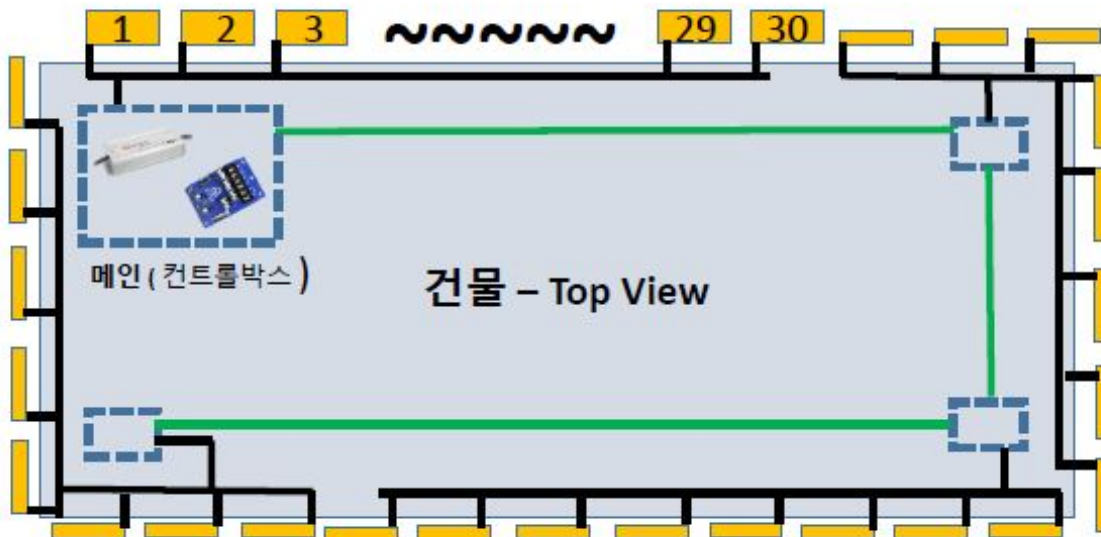

▶ RGB 바 설치 (설치 배치- 예: 8W RGB 바 기준)

1채널 구동 - 30W, 60W RGB 바

▶ RGB 바 시스템 구성

▶ RGB 바 설치 (설치 배치- 예: 30W RGB 바 기준)

제품소개 - RGB bar

※ 제품 이미지 클릭시 상세 페이지로 이동합니다.

※ 도면 클릭시 조명기구사양도(제품CAD도면 제공)로 이동. (제품번호참조)

43. DC24V8W 500mm RGB bar