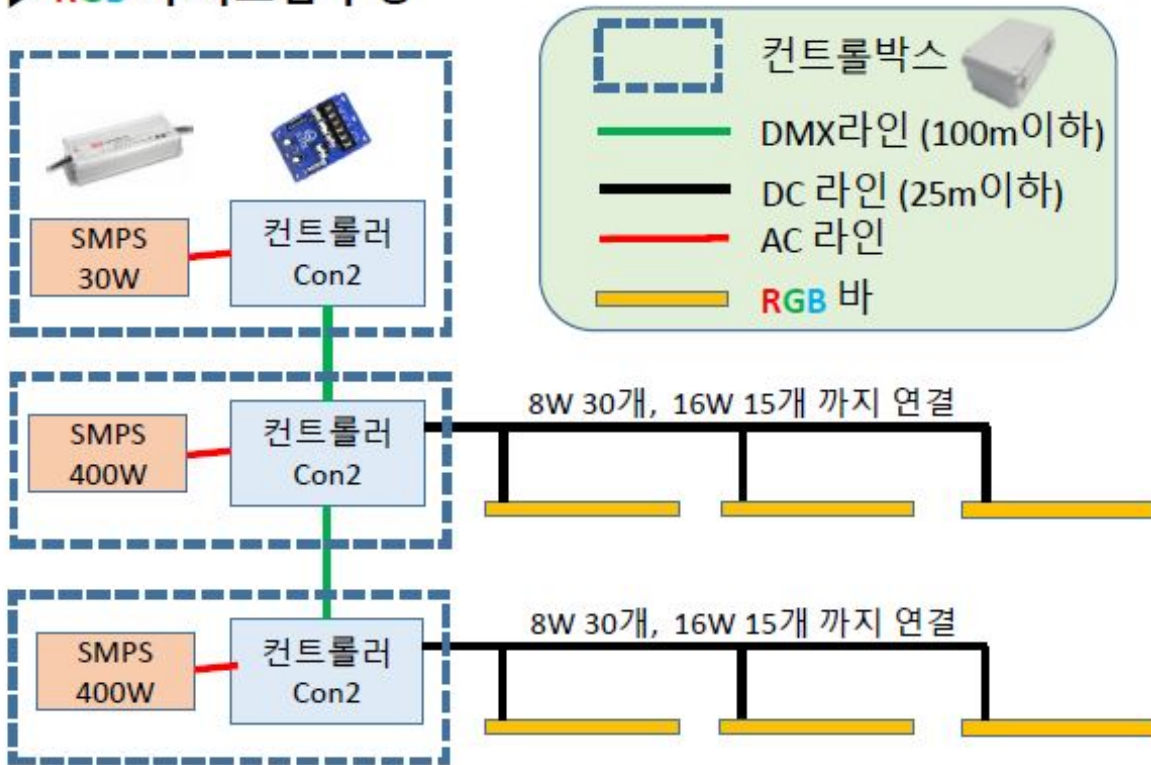

(Stellon) RGB LED 가

RGB 가 .

RGB 가

(RGB RGB)

가 RGB .

: 054-473-9420

1채널 구동 - 8W, 16W RGB 바

▶ RGB 바 시스템 구성

▶ RGB 바 설치 (설치 배치- 예: 8W RGB 바 기준)

1채널 구동 - 30W, 60W RGB 바

▶ RGB 바 시스템 구성

▶ RGB 바 설치 (설치 배치- 예: 30W RGB 바 기준)

제품소개 - RGB bar

※ 제품 이미지 클릭시 상세 페이지로 이동합니다.

※ 도면 클릭시 조명기구사양도(제품CAD도면 제공)로 이동. (제품번호참조)

43. DC24V8W 500mm RGB bar

44. DC24V16W 1,000mm RGB bar

45. Premium DC24V30W 500mm RGB bar

46. Premium DC24V60W 1000mm RGB bar