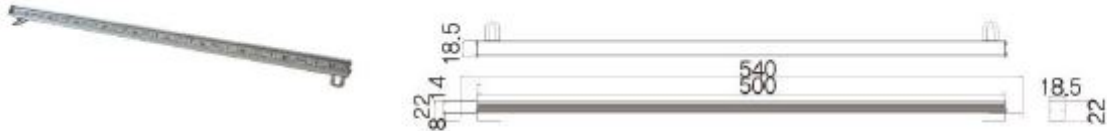

▶ RGB 바 설치 (설치 배치- 예: 8W RGB 바 기준)

1채널 구동 - 30W, 60W RGB 바

▶ RGB 바 시스템 구성

▶ RGB 바 설치 (설치 배치- 예: 30W RGB 바 기준)

제품소개 - RGB bar

※ 제품 이미지 클릭시 상세 페이지로 이동합니다.

※ 도면 클릭시 조명기구사양도(제품CAD도면 제공)로 이동. (제품번호참조)

43. DC24V8W 500mm RGB bar