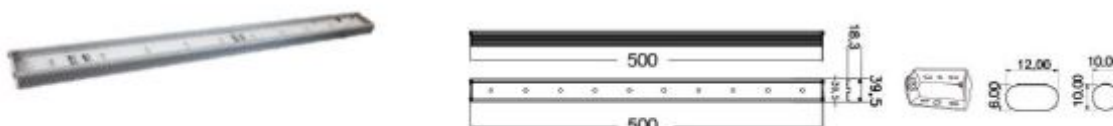

45. Premium DC24V30W 500mm RGB bar