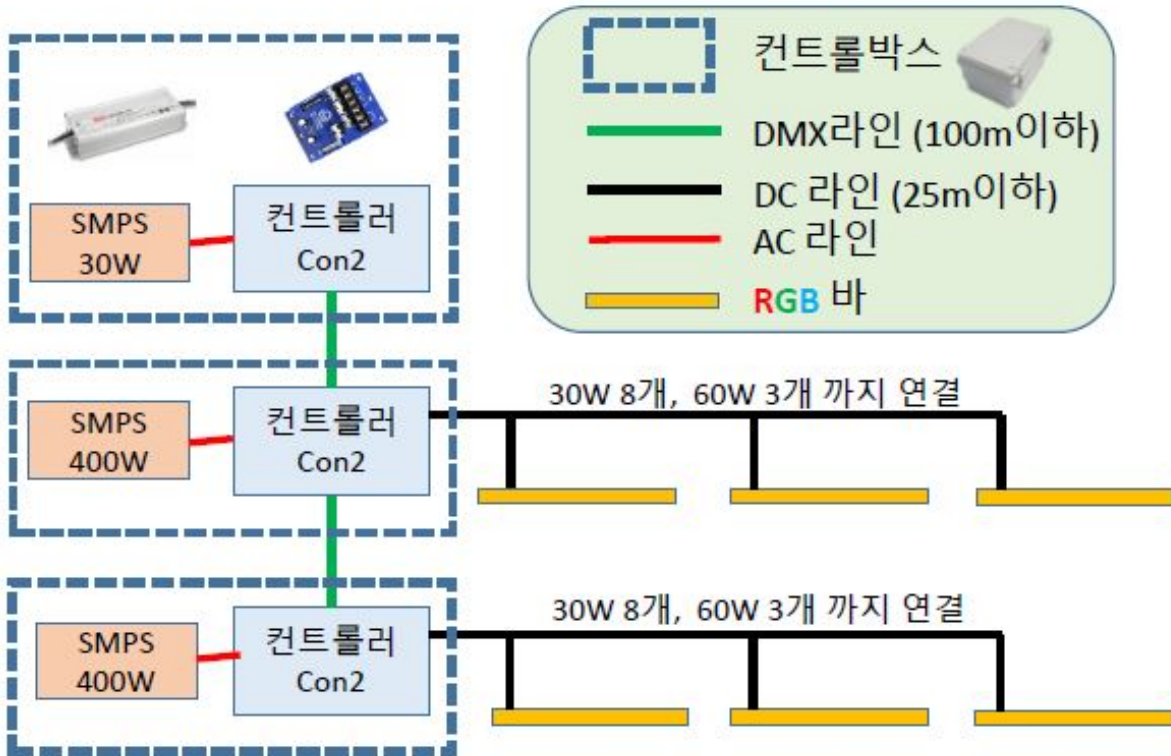

(Stellon) RGB LED 가

RGB 가 .

RGB 가
(RGB RGB)

가 RGB .

: 054-473-9420

1채널 구동 - 8W, 16W RGB 바

▶ RGB 바 시스템 구성

▶ RGB 바 설치 (설치 배치- 예: 8W RGB 바 기준)

1채널 구동 - 30W, 60W RGB 바

▶ RGB 바 시스템 구성

▶ RGB 바 설치 (설치 배치- 예: 30W RGB 바 기준)

제품소개 - RGB bar

※ 제품 이미지 클릭시 상세 페이지로 이동합니다.

※ 도면 클릭시 조명기구사양도(제품CAD도면 제공)로 이동. (제품번호참조)

43. DC24V8W 500mm RGB bar

44. DC24V16W 1,000mm RGB bar

45. Premium DC24V30W 500mm RGB bar

46. Premium DC24V60W 1000mm RGB bar