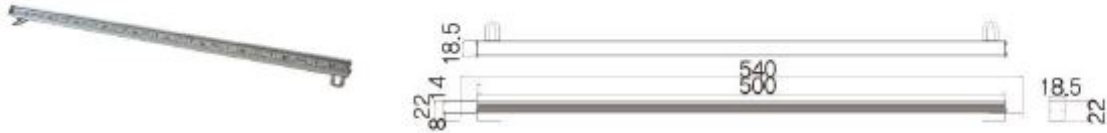

1채널 구동 - 30W, 60W RGB 바

▶ RGB 바 시스템 구성

▶ RGB 바 설치 (설치 배치- 예: 30W RGB 바 기준)

제품소개 - RGB bar

※ 제품 이미지 클릭시 상세 페이지로 이동합니다.

※ 도면 클릭시 조명기구사양도(제품CAD도면 제공)로 이동. (제품번호참조)

43. DC24V8W 500mm RGB bar

44. DC24V16W 1,000mm RGB bar