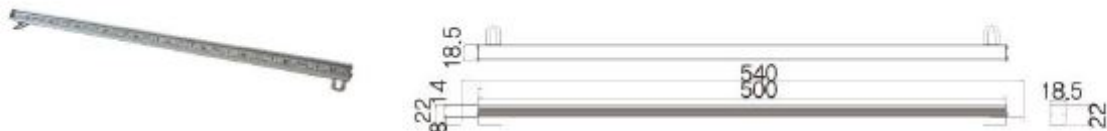

▶ RGB 바 설치 (설치 배치- 예: 8W RGB 바 기준)

1채널 구동 - 30W, 60W RGB 바

▶ RGB 바 시스템 구성

▶ RGB 바 설치 (설치 배치- 예: 30W RGB 바 기준)

제품소개 - RGB bar

※ 제품 이미지 클릭시 상세 페이지로 이동합니다.

※ 도면 클릭시 조명기구사양도(제품CAD도면 제공)로 이동. (제품번호참조)

43. DC24V8W 500mm RGB bar