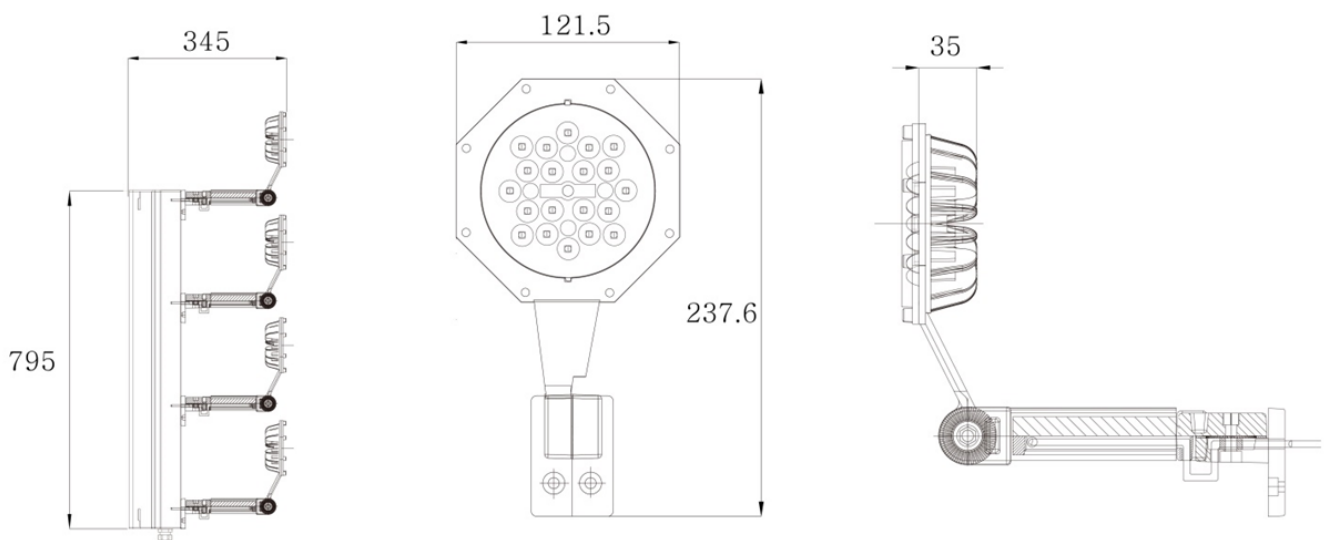

# LED

LED 140W (CWL140W)

## ▣. 제품사양

규격	광효율	조사각	연색성	색온도	방수등급
140W	115lm/w	25도	75이상	5000K	IP66

LED 105W (CWL105W)

### ▣. 제품사양

규격	광효율	조사각	연색성	색온도	방수등급
105W	115lm/w	25도	75이상	5000K	IP66

### ▣. 사이즈 ( 345mm X 120mm X 570mm )