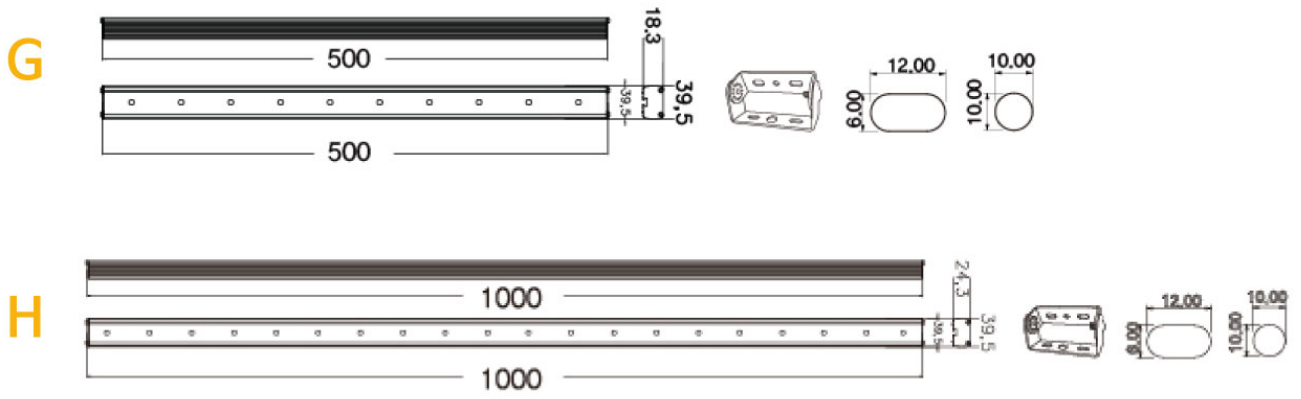

20도
40도
60도
120도

IP68

45W (230Φ)

RGBW 라인바

IP68
100% 완전 방수
RGB 풀칼라

20W (500MM)

40W (1000MM)

RGB

8W 16W 25W 50W,

35W, 45W

구분	주문코드	소모전력	크기 (mm)	배광(각도)	디멘전
24V 바타입	CSB100	8W	505	120도 확산형	A
	CSB200	16W	1010		B
	CFT-100	25W	500	120도 확산형	C
	CFT-110			60도 집광형	
	CFT-200	50W	1000	120도 확산형	D
	CFT-210			60도 집광형	
24V 투광기 타입	CFF301	45W	원형 300 φ	20도, 40도 60도, 120도	E
	CFR001	35W Red	사각 283 x 140	60도 집광형, 120도 확산형	F
	CFB001	35W Blue			
	CFG001	35W Green			

파노라마 타입도 주문제작 됩니다.
 # 45W 원형 투광기만 내장 컨트롤러 가능하며 나머지는 외장 컨트롤러 적용
 # 35W R /G/ B는 50W 버전도 있습니다.

구분	주문코드	제품 구분	크기(mm)	배광(각도)	디멘전
RGBW 라인바	CFT300-G	20W	500mm	120°	G
	CFT400-G	40W	1000mm		H

전제품 IP67 또는 IP68입니다. | 전제품 SMPS 별도형
 # RGB 풀칼라
 # PC / 모바일 원격제어 조명제어 (패턴변경 및 밝기제어)