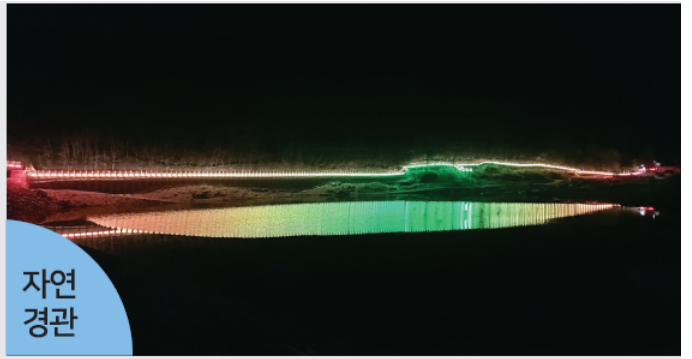

RGBW - [,]

가 , 가 .
3가 , 가 , 가 .

건축
경관

자연
경관

교각
경계

항해
식별

1. -

2. [DMX512 +]-