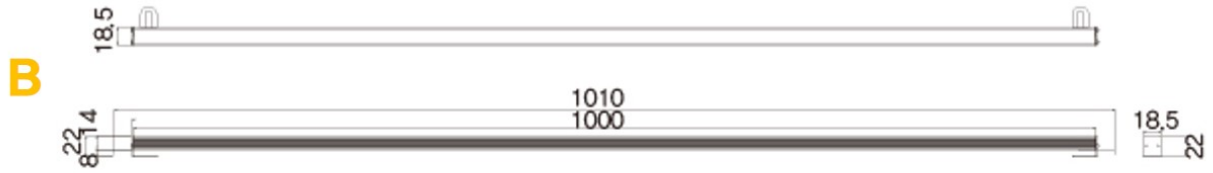

20도
40도
60도
120도

IP68

45W (230Φ)

RGBW 라인바

IP68
100% 완전 방수
RGB 풀칼라

20W (500MM)

40W (1000MM)

RGB

8W 16W 25W 50W,

35W, 45W

구분	주문코드	소모전력	크기 (mm)	배광(각도)	디멘전
24V 바타입	CSB100	8W	505	120도 확산형	A
	CSB200	16W	1010		B
	CFT-100	25W	500	120도 확산형	C
	CFT-110			60도 집광형	
	CFT-200	50W	1000	120도 확산형	D
	CFT-210			60도 집광형	
24V 투광기 타입	CFF301	45W	원형 300 φ	20도, 40도 60도, 120도	E
	CFR001	35W Red	사각 283 x 140	60도 집광형, 120도 확산형	F
	CFB001	35W Blue			
	CFG001	35W Green			

파노라마 타입도 주문제작 됩니다.
 # 45W 원형 투광기만 내장 컨트롤러 가능하며 나머지는 외장 컨트롤러 적용
 # 35W R /G/ B는 50W 버전도 있습니다.

구분	주문코드	제품 구분	크기(mm)	배광(각도)	디멘전
RGBW 라인바	CFT300-G	20W	500mm	120°	G
	CFT400-G	40W	1000mm		H

전제품 IP67 또는 IP68입니다. | 전제품 SMPS 별도형
 # RGB 풀칼라
 # PC / 모바일 원격제어 조명제어 (패턴변경 및 밝기제어)