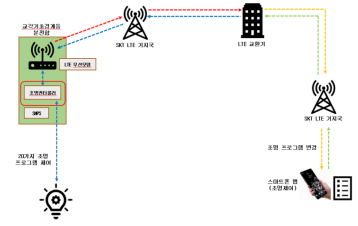

RGBW - [,]

가 , 가 .
3가 , 가 , 가 .

건축
경관

자연
경관

교각
경계

항해
식별

1. -

2. [DMX512 +]-

3. -

가

1. 가

(-) -> LTE -> LTE -> LTE

-> LTE () -> -> -> (-)

2.

가

3. LED