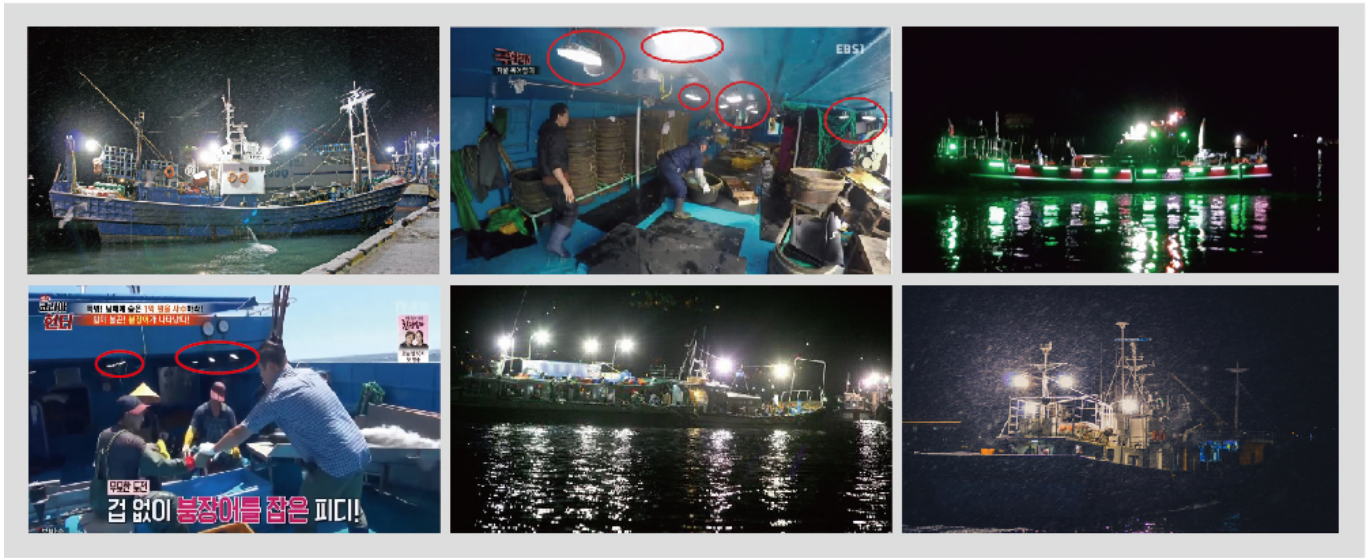

DC24V

2011

3

가

1. (,)

- _____

- _____, _____ 1, _____ 2

(_____ .)