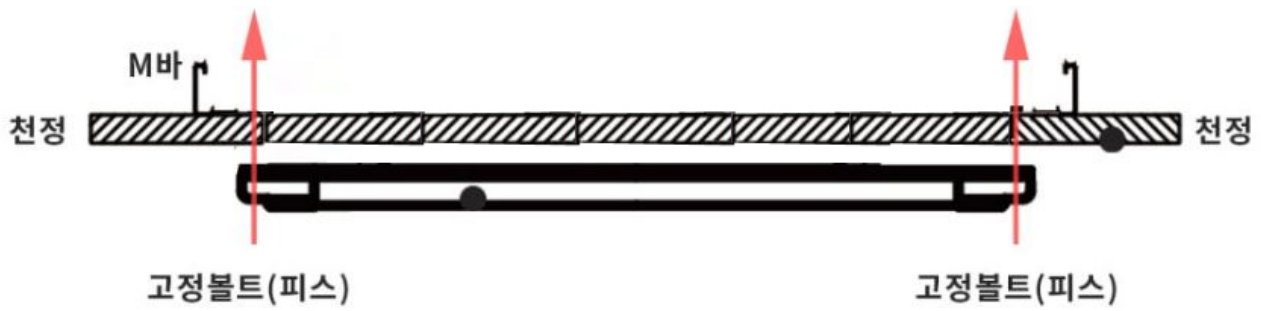

M-Bar

이지엠테크에서 직접 실행 방수 작업
국내 자체 생산
특허보유
방수, 방습 성능 검증