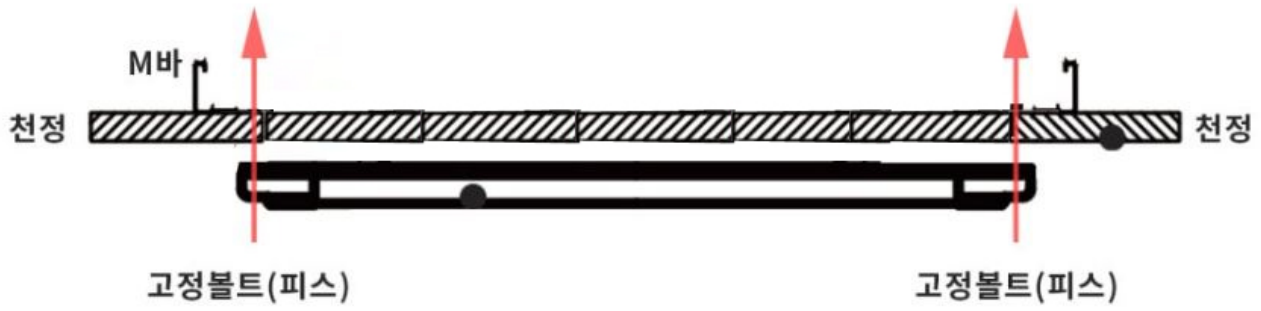

M-Bar

이지엠테크에서 직접 실행 방수 작업
국내 자체 생산
특허보유
방수, 방습 성능 검증