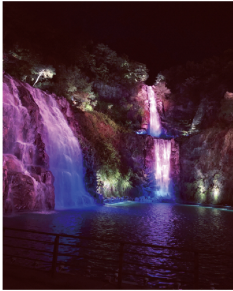

이달의 소식지

특히 한국은 체육이나 축제가 많이 때문에 경관조명의 설치가 자주 이루어진다. 지역특징은 물론 인공폭포 그리고 자연에 흐르는 높은 낙수 구간에도 경관조명을 설치 한다.

특호관현 경관조명은 떨어지는 물 자체에 빛을 투사하여 아련이 아름다운 분위기를 낼 수 있는 자연폭포와 낙수 주변환경을 뒷받침 해주는 경관 투사등이 주목을 이루고 있다.