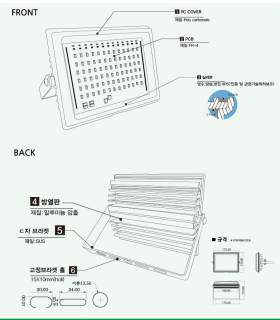

■ Structure

e-GM Tech

www.ogmtech.kr
www.stellon.kr

경북 구미시 1공단로 86-21
TEL: 054-473-8420
FAX: 054-473-8420
E-mail: igm@ogmtech.kr
www.ig-gmtech.com