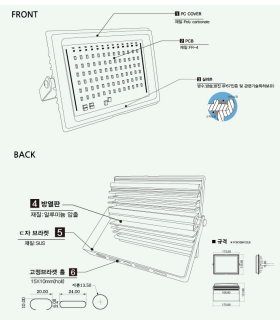

이지엔테크는 전염병 대응형 환경에 즉각 대처하기 위하여 많은 신규 제품을 개발 또는 개선하고 노력 할 것이다.

이지엔테크 선박조명 소개

1. 완전 방수 방염 제품

- IP67인증
- 급한 기능 화재보유
- 방염, 방진, 방한

2. 내구성, 초경량, 선박조명

- 상하좌우 각도 조절 가능
- 이동 용출 조명등 (전원분리제)
- 임대여객, 전시장

Specifications

출광속	조도(LM)	면적상	색온도
3,480lm	1,234lm	6009lm	8000/7000K
방수등급	무게	작동온도	소비전력
IP67	0.8 kg	-20~40℃	45W
		입력전압	연동
		DC12V	0.891lm

Structure

e-GM Tech

www.ogmtech.kr
www.stellon.kr

경북 구미시 1공단로 86-21
TEL: 054-473-8420
FAX: 054-473-8420
E-mail: igm@ogmtech.kr
www.ig-gm.com