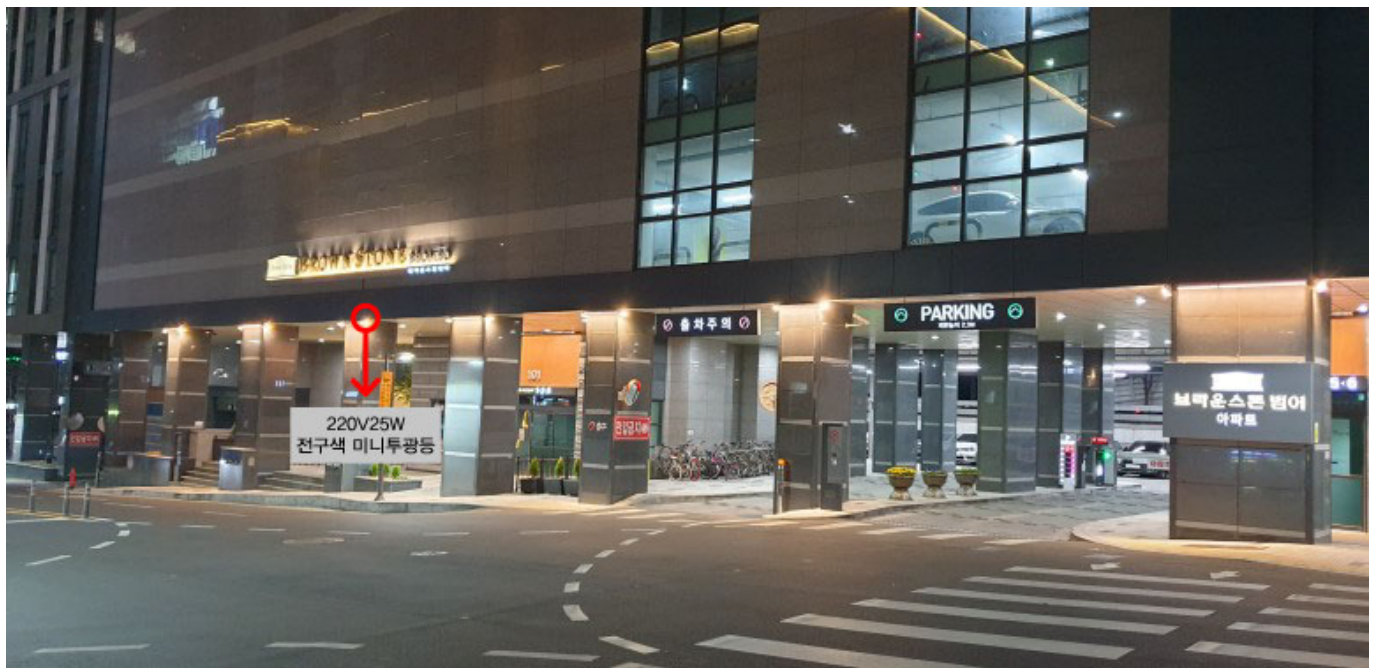

가 가 가 가 가

[]

[]

220V

25W

월워셔 라인투광기 1200mm
50W 전구색

()