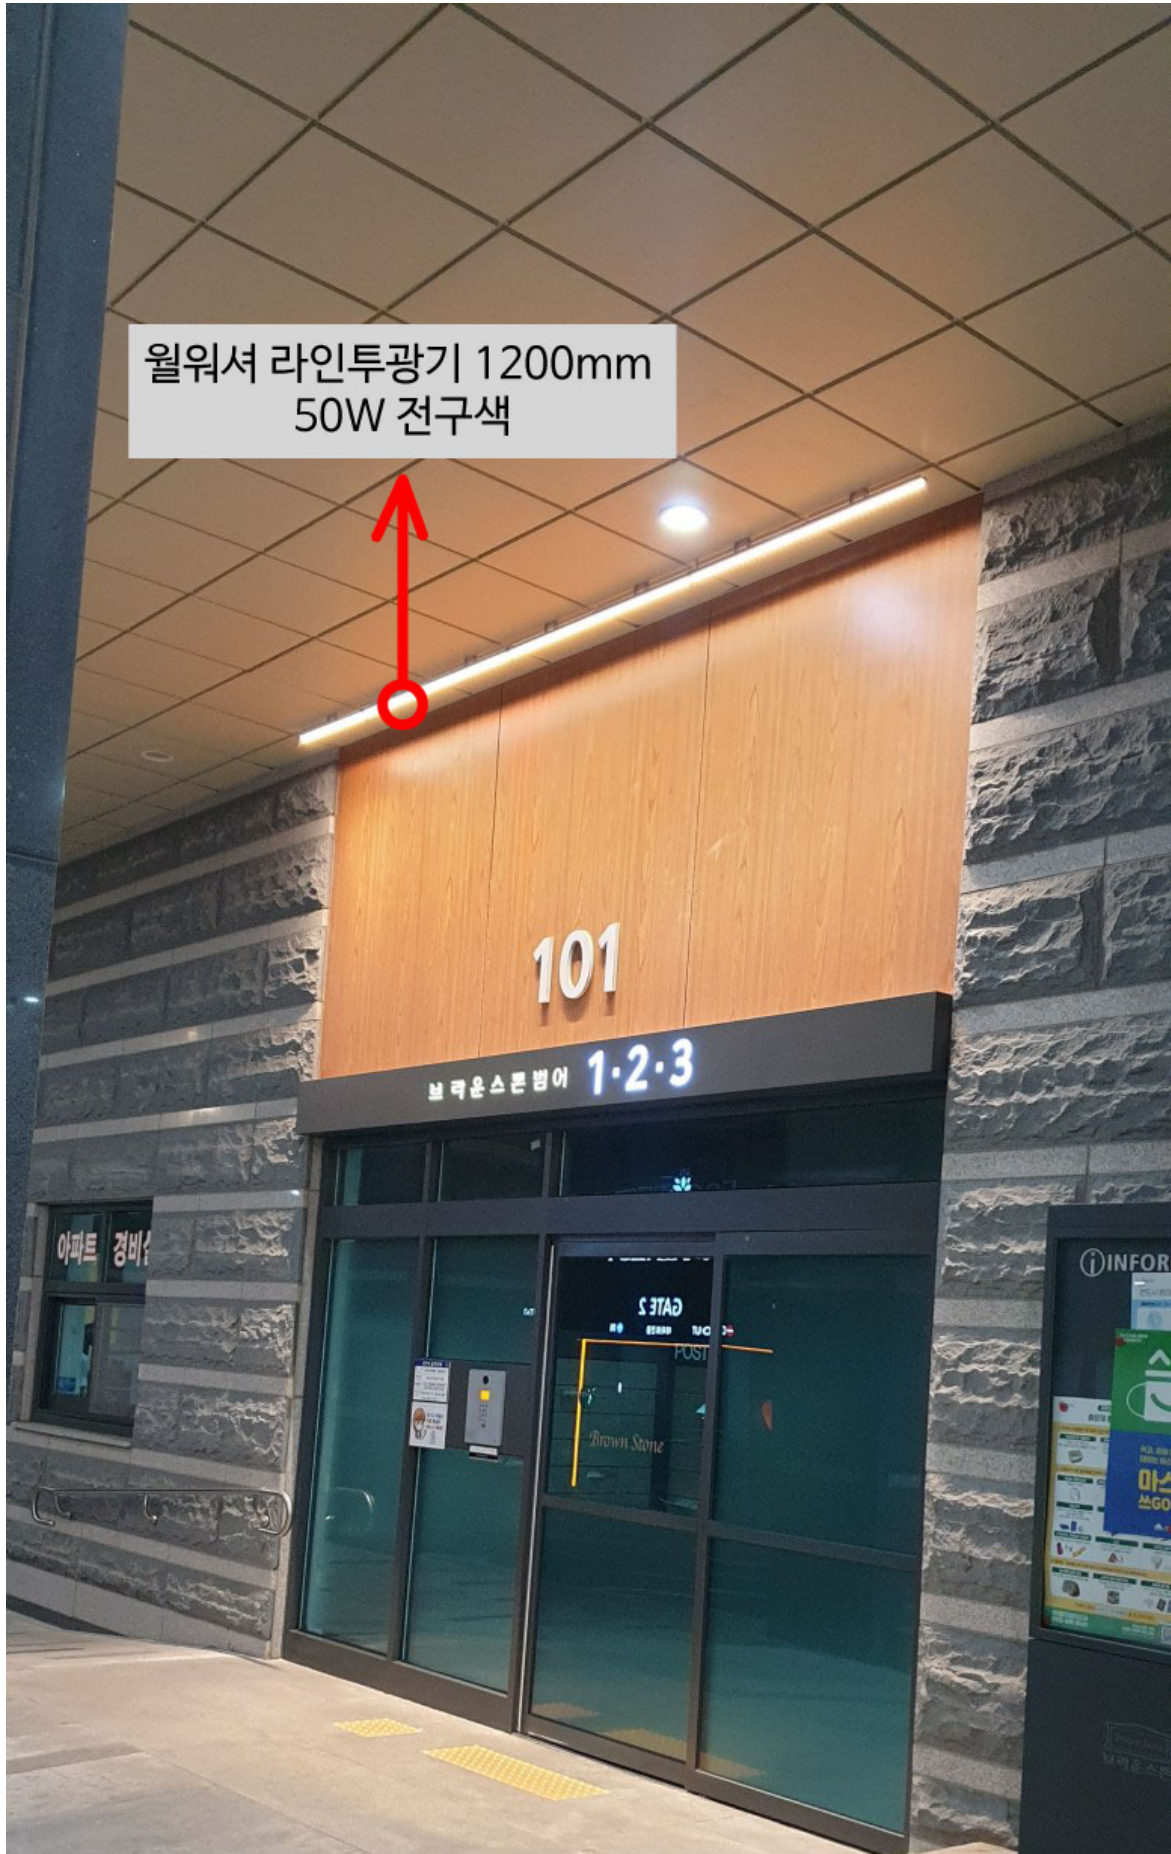

가 가 가 가 가

[ ]

[ ]

220V

25W

월워셔 라인투광기 1200mm  
50W 전구색

( )