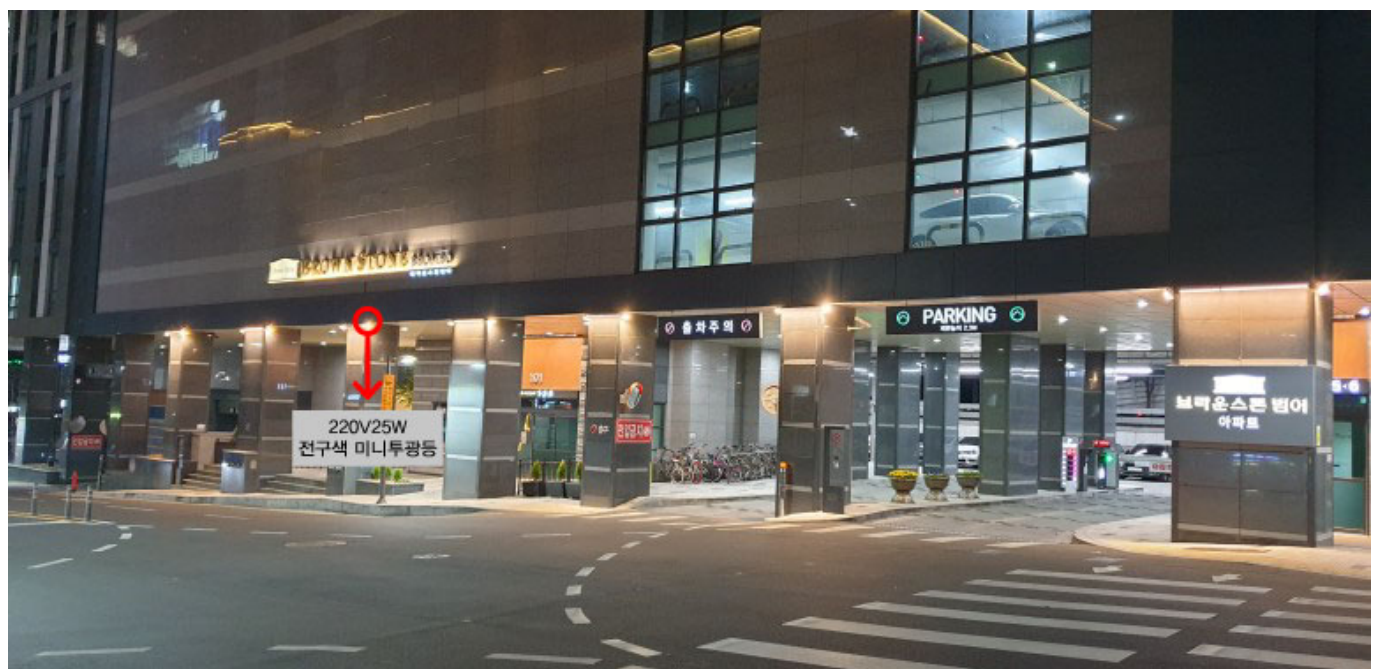

가 가 가 가 가

[ ]

[ ]

220V

25W

월워셔 라인투광기 1200mm  
50W 전구색

( )