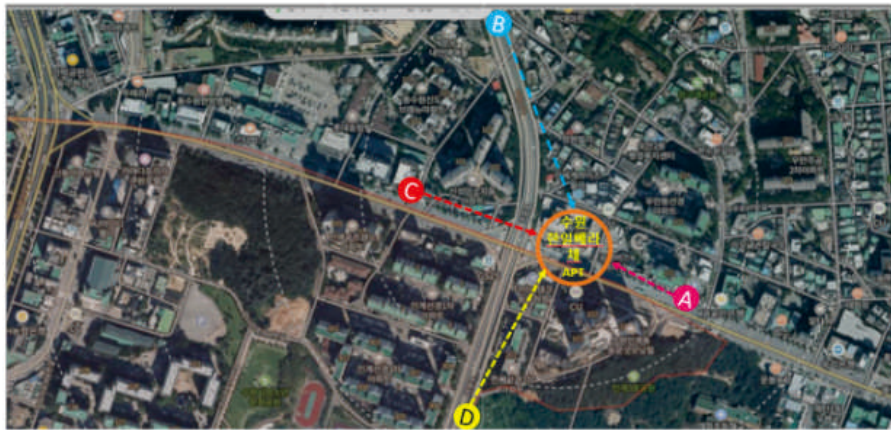

.

80w

80W

3. CG

CG

A Type B Type, A Type B Type

-> -> -> -> -> -> ->

2. 대상지 분석 - 수원한일베라체APT

거리별 분석 - 수원 한일베라체

ㄱ. A View 중경(120m)

ㄴ. B View 중경(160m)

ㄷ. C View 중경(200m)

ㄹ. D View 중경(230m)

A type

B type

A type