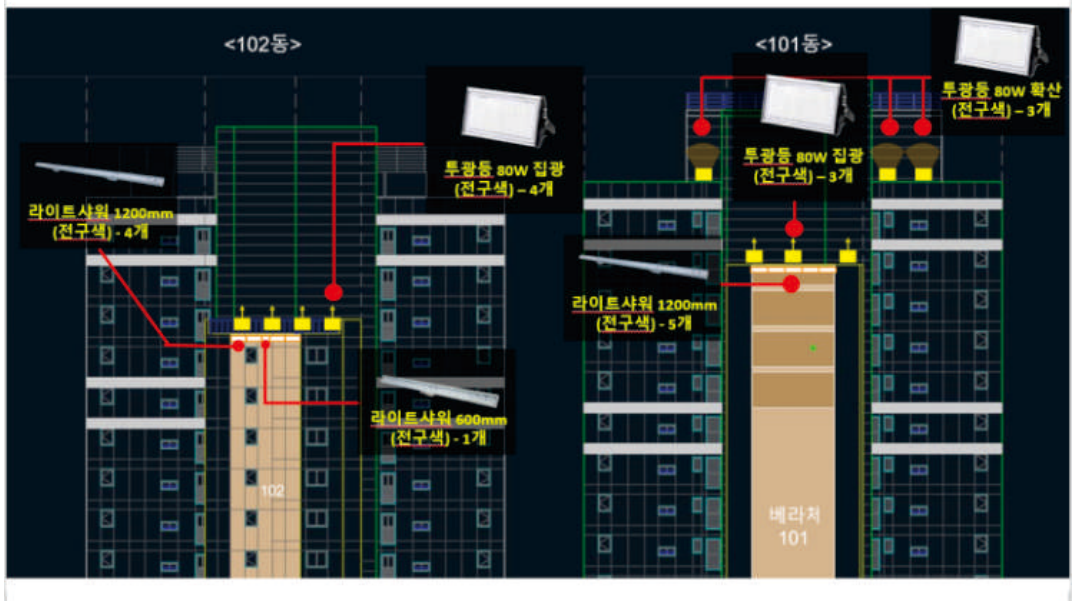

거리별 분석 - 수원 한일베라체

구. A View	구. B View	구. C View	구. D View
중경(120m)	중경(160m)	중경(200m)	중경(230m)
			

A type

B type

A type

B type

5-2. 야간점등 변경 전 / 후 - 수원 한일베라체 후면

변경 전

변경 후

A Type B Type

15W, 80W

, 50W,

LED

4.

:

9-2. 제품 산출 내역 - 후면-1

80W

4.

[

-

1]

[ - 2]

[ - 3 ]

[ - 4 ]