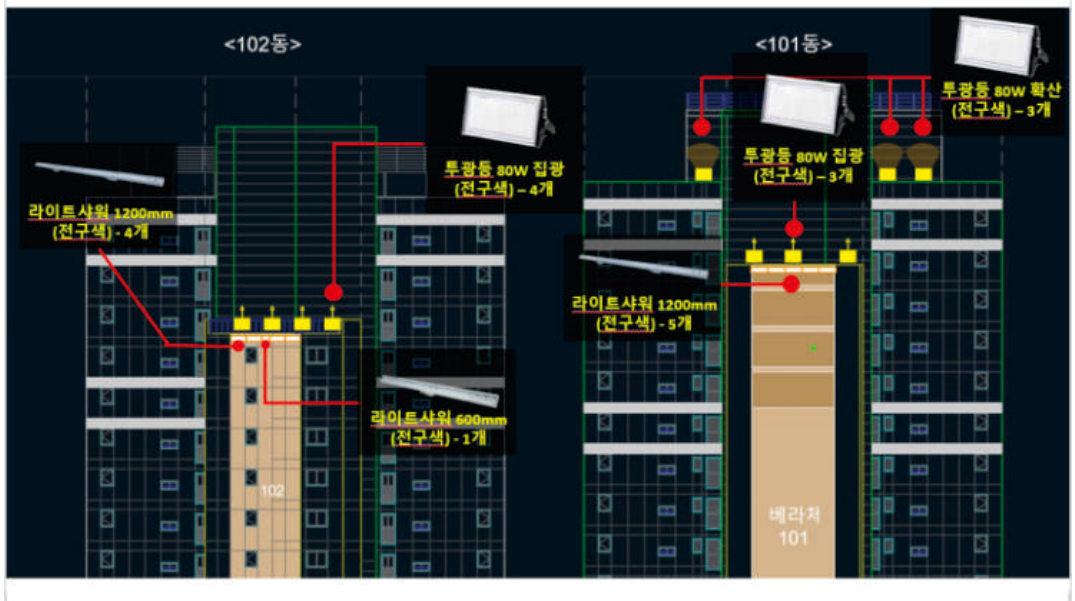

거리별 분석 - 수원 한일베라체

ㄱ. A View 중경(120m)

ㄴ. B View 중경(160m)

ㄷ. C View 중경(200m)

ㄹ. D View 중경(230m)

A type

B type

A type

B type

5-2. 야간점등 변경 전 / 후 - 수원 한일베라체 후면

변경 전

변경 후

A Type B Type

15W, 80W

, 50W,

LED

4.

:

9-2. 제품 산출 내역 - 후면-1

80W

4.

[

-

1]