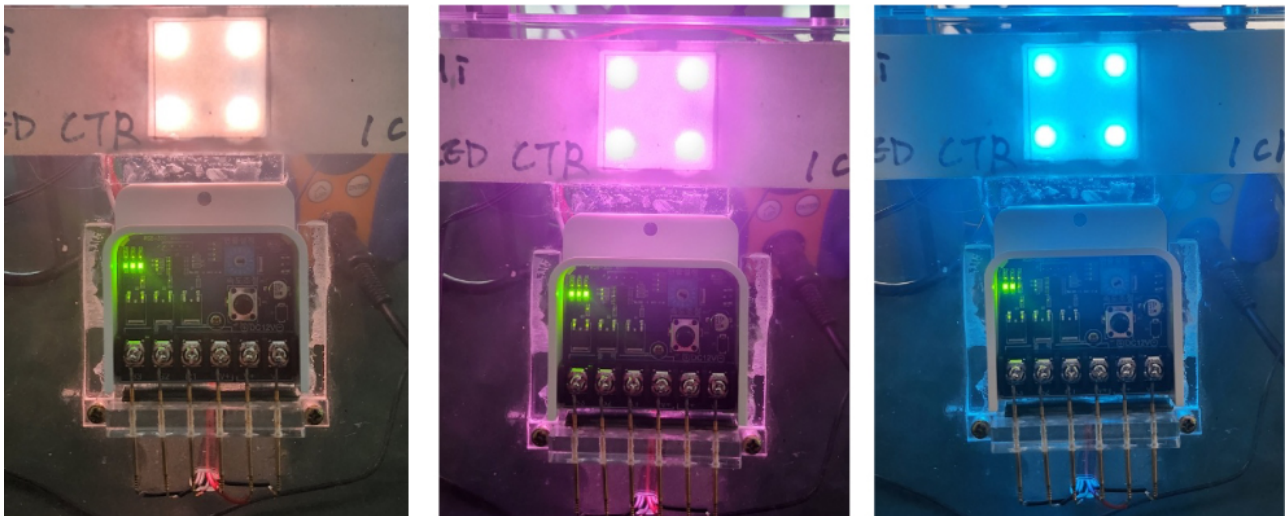

LED DC

-

RGBW풀컬러

LED DC와이드바

DC24V 5W 250mm

RGBW풀컬러

LED DC와이드바

DC24V 10W 500mm

RGBW풀컬러

LED DC와이드바

DC24V 20W 1000mm

구분	제품코드	소비전력	조사각	색온도	사이즈
250mm	DPL100	5W	확산	RGBW	A
500mm	DPL200	10W			B
1000mm	DPL300	20W			C

DC LED

1. RGBW ??? ????? ?? ??

가) 원하는 색상 타입으로 변경 가능 (R.G.B 색상 값 지정)
다양한 색상을 구현할 수 있어서 분위기와 연출을 다양하게 구성할 수 있습니다.
(ex: 바이올렛 레드, 마일드 브라운)