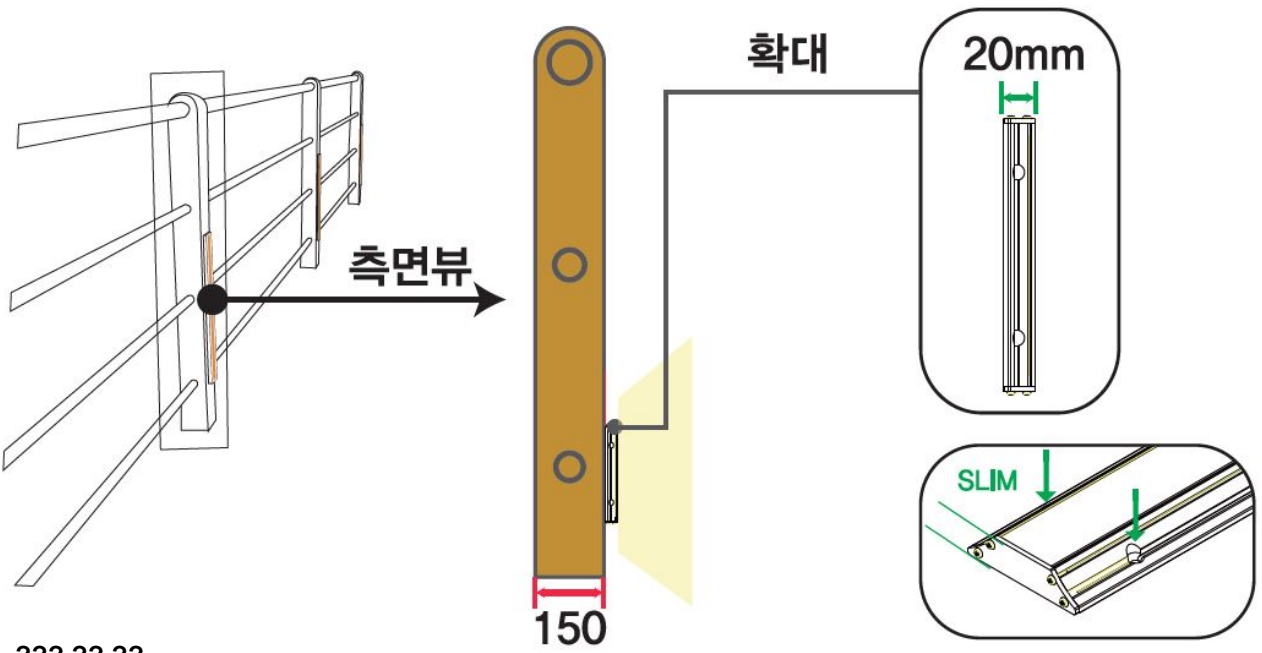

2. 100% ,

IP68.

, , 가 가 .

- (가가)