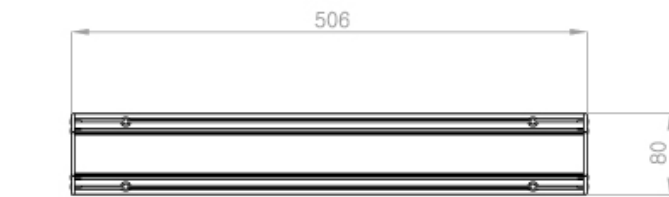

LED DC

-

RGBW풀컬러

LED DC와이드바

DC24V 5W 250mm

RGBW풀컬러

LED DC와이드바

DC24V 10W 500mm

RGBW풀컬러

LED DC와이드바

DC24V 20W 1000mm

구분	제품코드	소비전력	조사각	색온도	사이즈
250mm	DPL100	5W	확산	RGBW	A
500mm	DPL200	10W			B
1000mm	DPL300	20W			C

DC LED

1. RGBW ??? ????? ?? ??

가) 원하는 색상 타입으로 변경 가능 (R.G.B 색상 값 지정)
다양한 색상을 구현할 수 있어서 분위기와 연출을 다양하게 구성할 수 있습니다.
(ex: 바이올렛 레드, 마일드 브라운)