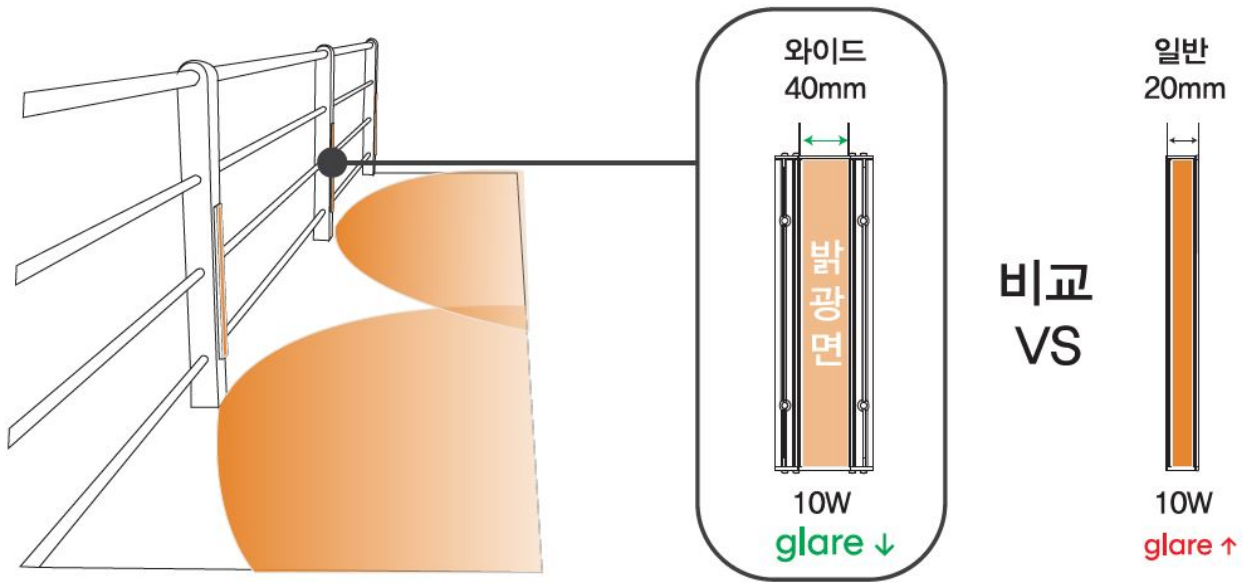

RGBW풀컬러

LED DC와이드바

DC24V 20W 1000mm

구분	제품코드	소비전력	조사각	색온도	사이즈
250mm	DPL100	5W	확산	RGBW	A
500mm	DPL200	10W			B
1000mm	DPL300	20W			C

DC LED

1. RGBW ??? ????? ?? ??

가) 원하는 색상 타입으로 변경 가능 (R.G.B 색상 값 지정)
다양한 색상을 구현할 수 있어서 분위기와 연출을 다양하게 구성할 수 있습니다.
(ex: 바이올렛 레드, 마일드 브라운)

2. 100% ,

IP68.

, , 가 가 .

- (가가)

4. ??? ? ? ? ?

5. DC

??? ?? (???, ??, ??, ???, ??)