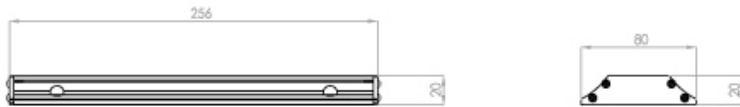

RGBW풀컬러

LED DC와이드바

DC24V 20W 1000mm

구분	제품코드	소비전력	조사각	색온도	사이즈
250mm	DPL100	5W	확산	RGBW	A
500mm	DPL200	10W			B
1000mm	DPL300	20W			C

DC LED

1. RGBW ??? ????? ?? ??

가) 원하는 색상 타입으로 변경 가능 (R.G.B 색상 값 지정)
다양한 색상을 구현할 수 있어서 분위기와 연출을 다양하게 구성할 수 있습니다.
(ex: 바이올렛 레드, 마일드 브라운)