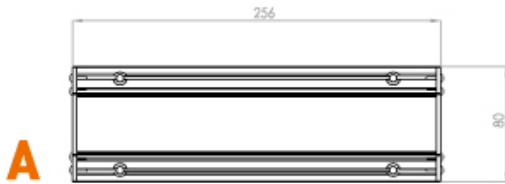

RGBW풀컬러

LED DC와이드바

DC24V 20W 1000mm

구분	제품코드	소비전력	조사각	색온도	사이즈
250mm	DPL100	5W	확산	RGBW	A
500mm	DPL200	10W			B
1000mm	DPL300	20W			C

DC LED

1. RGBW ??? ????? ?? ??

가) 원하는 색상 타입으로 변경 가능 (R.G.B 색상 값 지정)
다양한 색상을 구현할 수 있어서 분위기와 연출을 다양하게 구성할 수 있습니다.
(ex: 바이올렛 레드, 마일드 브라운)