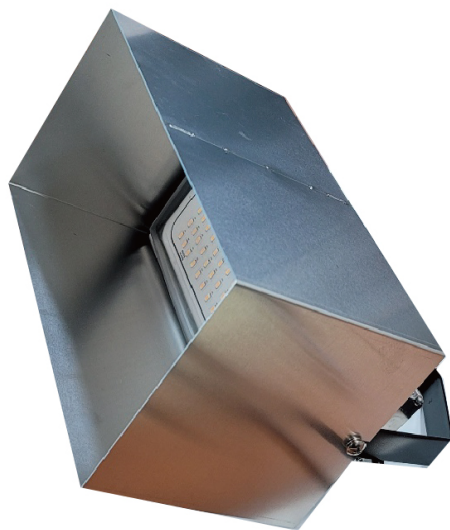

(가) 80W

1. ?? ??? (????) 80W ??

80W

가

80W :

(

2.

: SUS ()

: 가 (273) X (143) X (140)mm

- 3. ()
- 1.
- 2.
- 3.