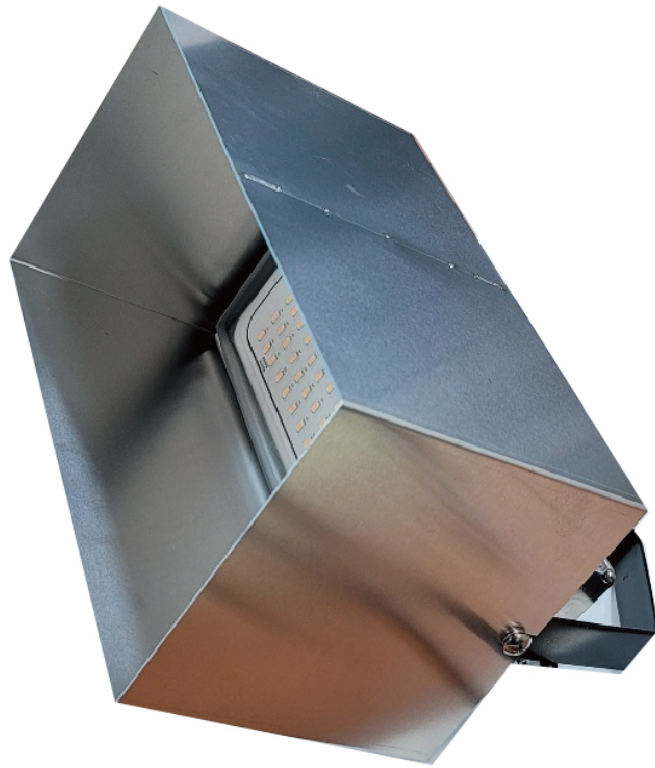

(가) 80W

1. ?? ??? (????) 80W ??

80W

가

80W :

(

2.

: SUS ()

: 가 (273) X (143) X (140)mm

- 3. ()
- 1.
- 2.
- 3.