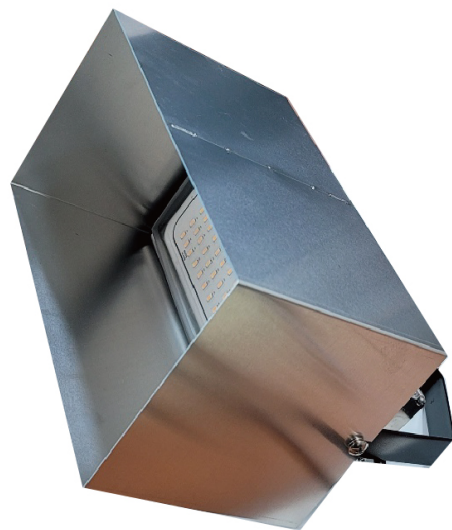

(가) 80W

1. ?? ??? (????) 80W ??

80W

가

80W :

(

2.

: SUS ()

: 가 (273) X (143) X (140)mm

- 3. ()
- 1.
- 2.
- 3.