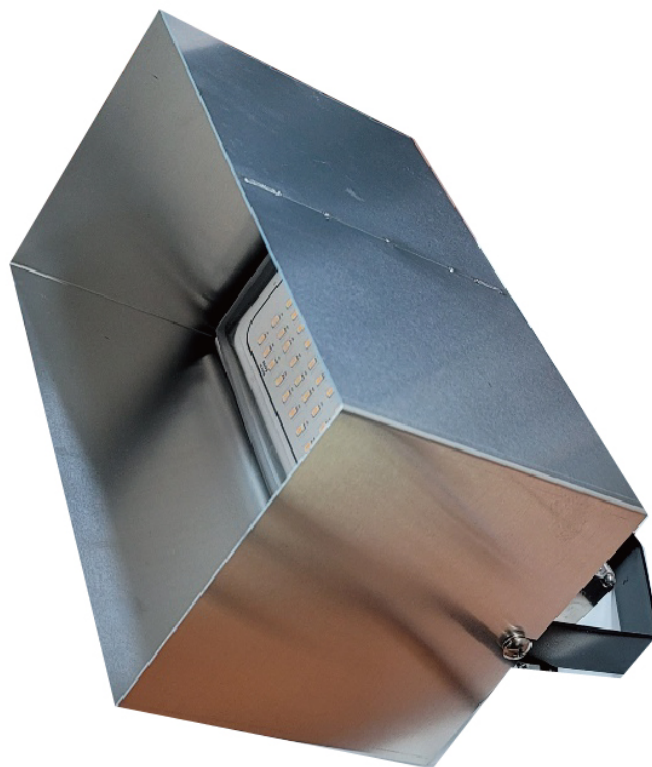

(가) 80W

1. ?? ??? (????) 80W ??

80W

가

80W :

(

2.

: SUS ()

: 가 (273) X (143) X (140)mm

- 3. ()
- 1.
- 2.
- 3.