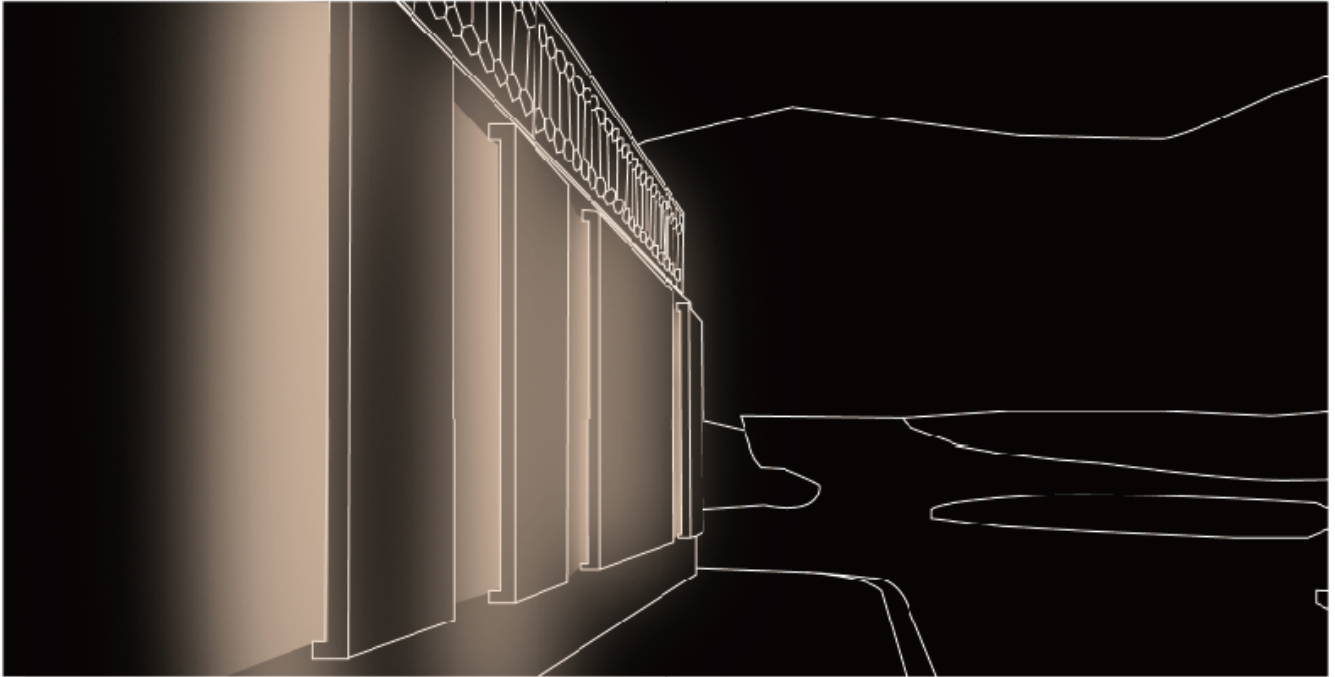

■ 옥외 벽면 (카페, 건축물 오브젝트, 공연장)