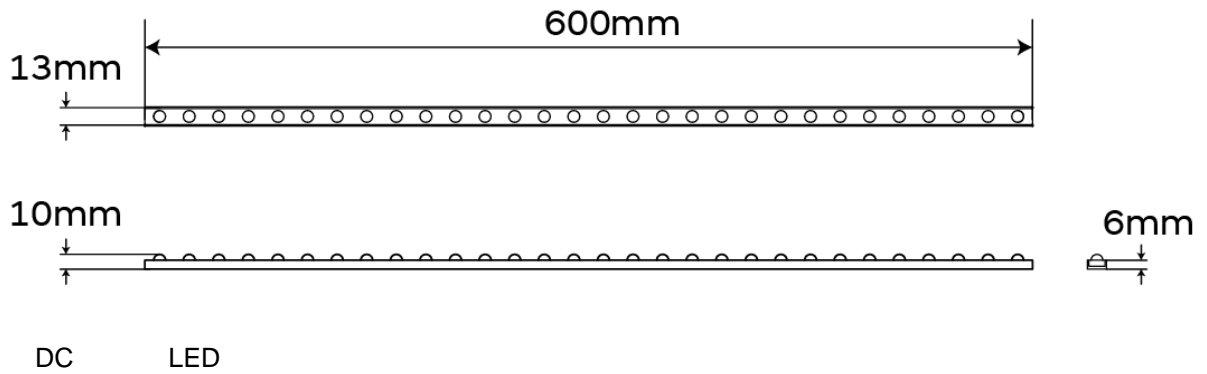

DC LED -

초슬림 LED 바

IP68 방수, 방습

옥외 경관 조명

초슬림 LED 바

렌즈 60도

DC12V 8W 600mm

초슬림 LED 바

알루미늄 6063

폭: 13mm 높이: 10mm

DC LED

ORDER CODE : SSB200

- 8W
- 12V
- 843lm
- 5700K, 3000K
- IP68
- 80g
- -20~50

■ 규격

1. ??? ????? ??? ??? ???

- 13mm (폭), 10mm(기구물+렌즈 높이), 6mm (기구물 높이)
- 협소한 공간에 설치 가능.

TOP VIEW

SIDE VIEW

FRONT VIEW

2. 100% ,

- 렌즈를 이용, 배광 직진성이 탁월하여 필요한곳에 빛을 효율적으로 전달
- 손실될 빛을 모아 작업면의 밝기를 더욱 향상 시킴
- 일반 조명 대비 주변 눈부심은 줄이고 안락한 공간을 형성

4. ?????? ?? ??

- 둘레길, 카페 외부 벽면, 공원 건축물 외부 벽면, 수변공간 등 여러 공간에서 사용 가능