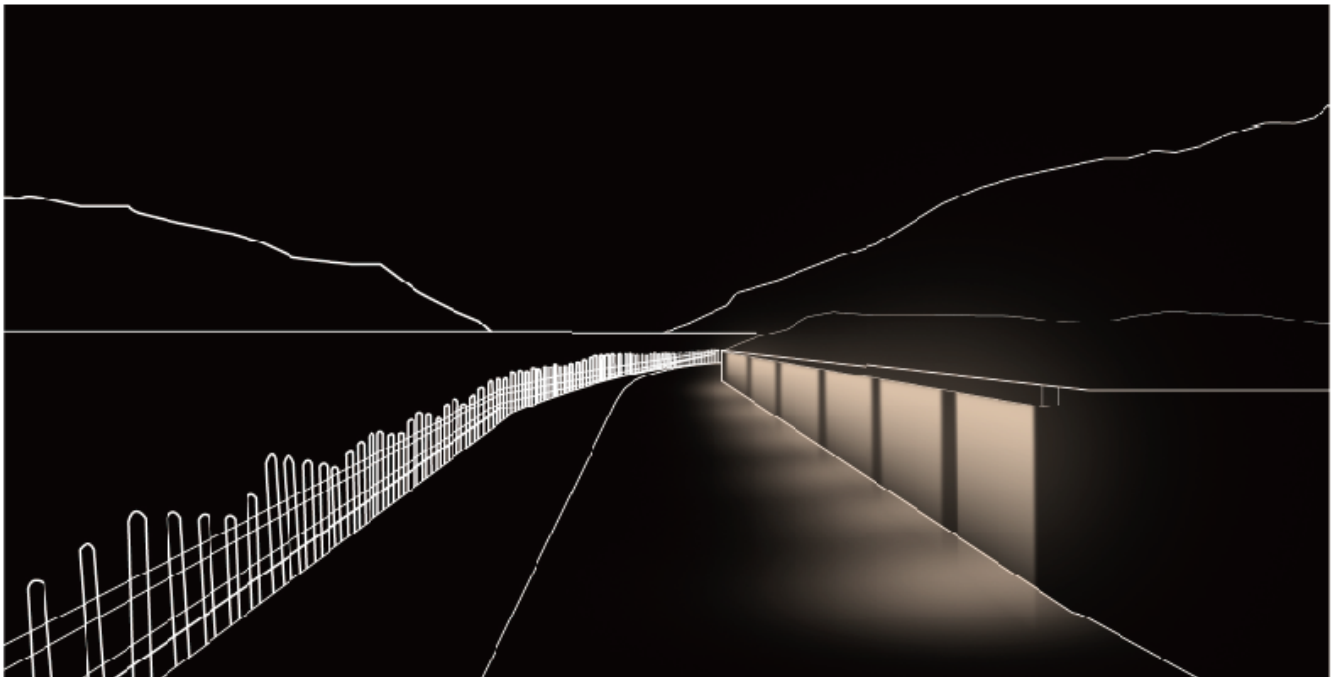

- 둘레길, 카페 외부 벽면, 공원 건축물 외부 벽면, 수변공간 등 여러 공간에서 사용 가능

5. DC LED

■ 옥외 벽면 (공원, 돌담, 상가, 쇼핑몰, 아울렛)