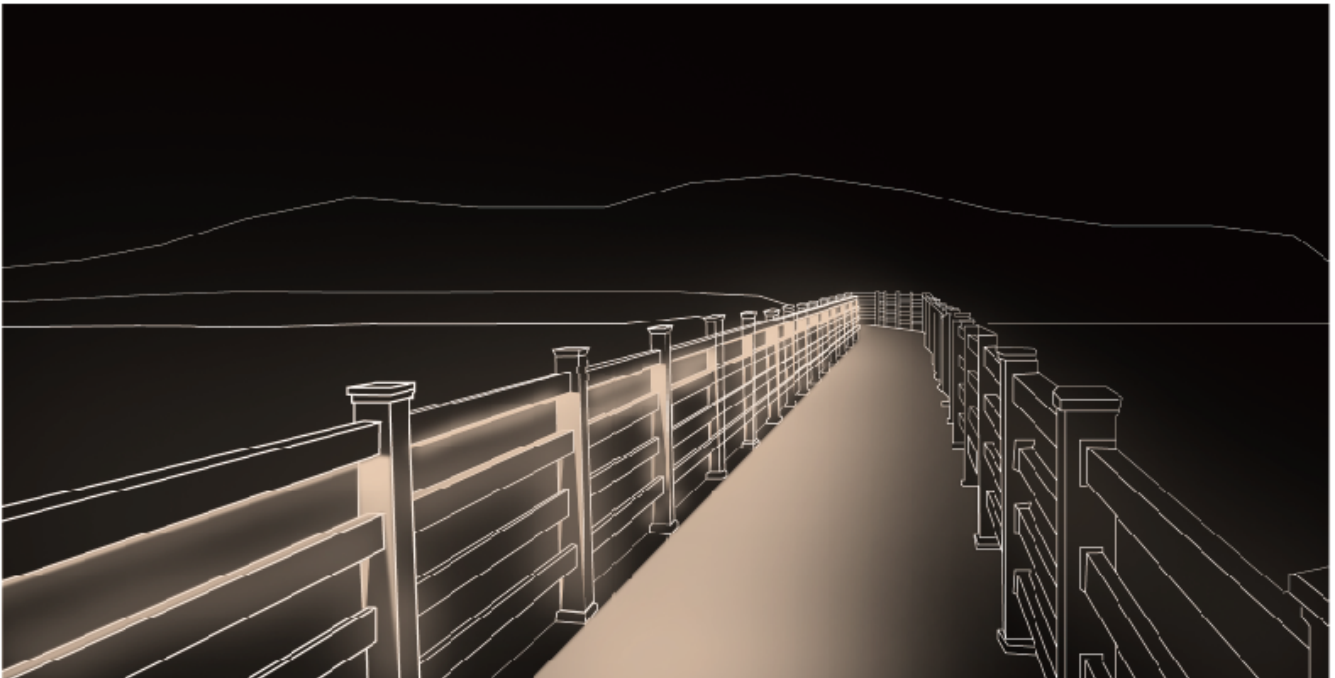

DC LED -

초슬림 LED 바

IP68 방수, 방습

옥외 경관 조명

초슬림 LED 바

렌즈 60도

DC12V 8W 600mm

초슬림 LED 바

TOP VIEW

SIDE VIEW

FRONT VIEW

2. 100% ,

- 렌즈를 이용, 배광 직진성이 탁월하여 필요한곳에 빛을 효율적으로 전달
- 손실될 빛을 모아 작업면의 밝기를 더욱 향상 시킴
- 일반 조명 대비 주변 눈부심은 줄이고 안락한 공간을 형성

4. ?????? ?? ??

- 둘레길, 카페 외부 벽면, 공원 건축물 외부 벽면, 수변공간 등 여러 공간에서 사용 가능

둘레길
Walking path

건축물
Architecture

인테리어
Interior

수변공간
Waterfront

5. DC LED

■ 옥외 벽면 (공원, 돌담, 상가, 쇼핑몰, 아울렛)

■ 옥외 벽면 (카페, 건축물 오브젝트, 공연장)

■ 흰스 (둘레길, 공원, 수변공원, 다리)

■ 협소한 공간 (계단, 옹벽, 돌담, 화단)