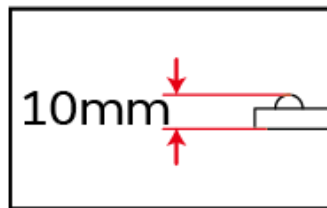

■ 규격

1. ??? ????? ??? ??? ???

- 13mm (폭), 10mm(기구물+렌즈 높이), 6mm (기구물 높이)
- 협소한 공간에 설치 가능.

SIDE VIEW

2. 100% ,