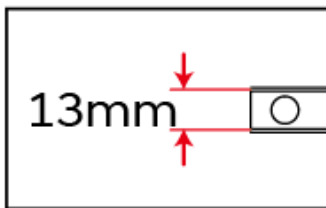

1. ??? ????? ??? ??? ???

- 13mm (폭), 10mm(기구물+렌즈 높이), 6mm (기구물 높이)
- 협소한 공간에 설치 가능.

TOP VIEW