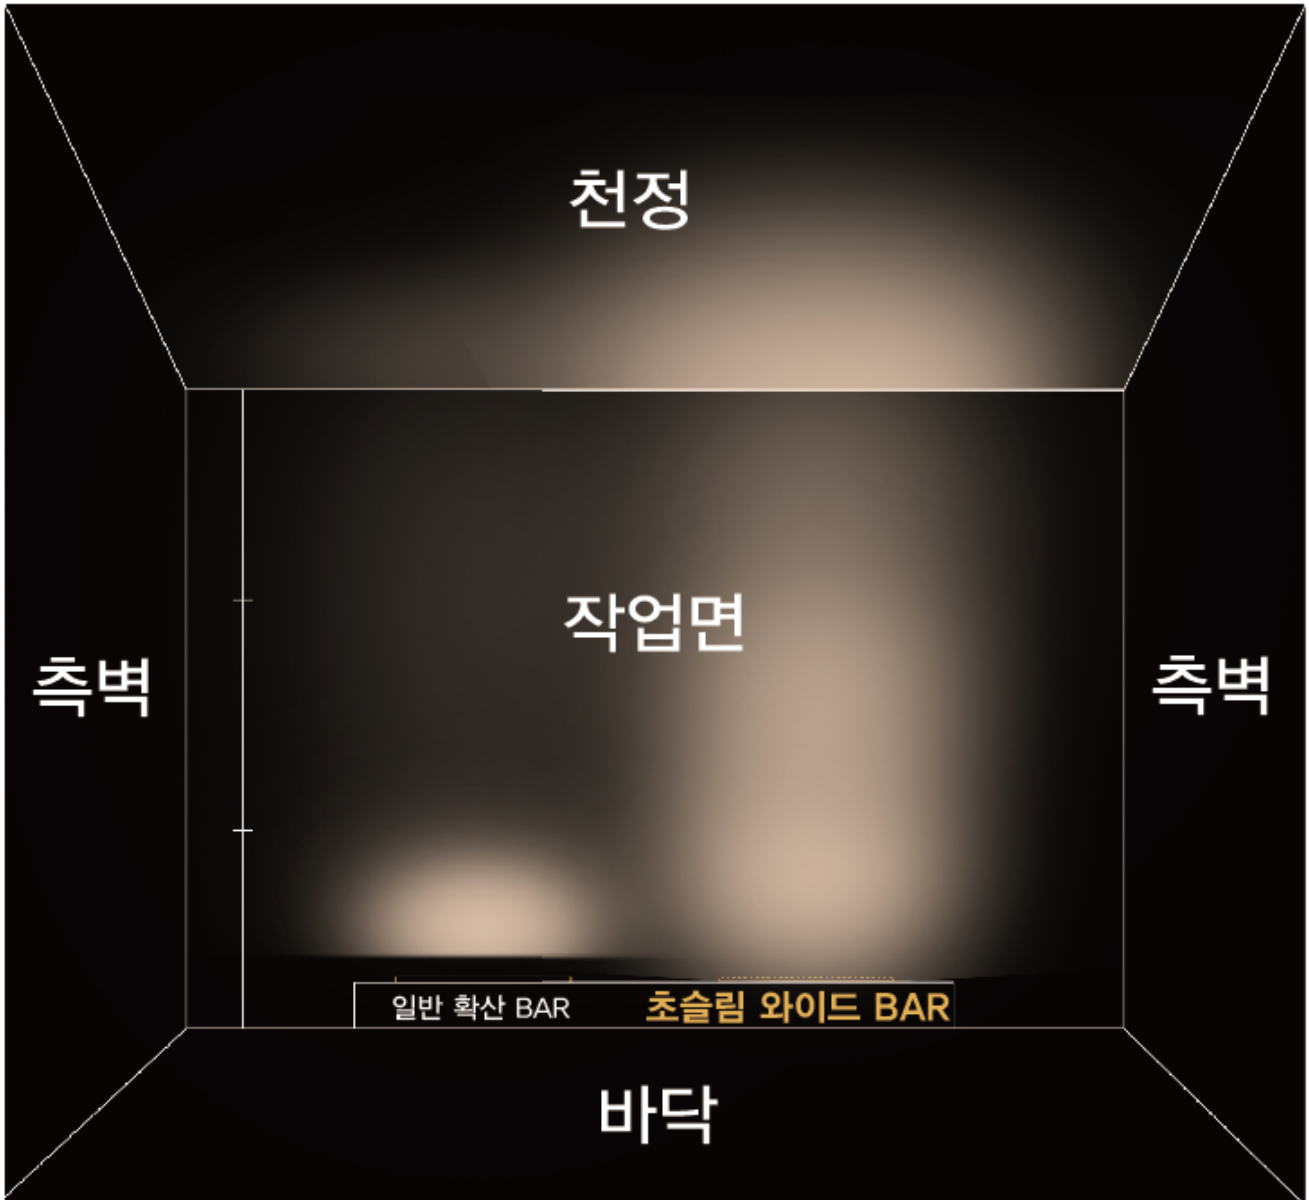

DC LED -

초슬림 LED 바

IP68 방수, 방습

옥외 경관 조명

초슬림 LED 바

렌즈 60도

DC12V 8W 600mm

초슬림 LED 바

알루미늄 6063

폭: 13mm 높이: 10mm

DC LED

ORDER CODE : SSB200

- 8W
- 12V
- 843lm
- 5700K, 3000K
- IP68
- 80g
- -20~50

■ 규격

1. ??? ????? ??? ??? ???

- 13mm (폭), 10mm(기구물+렌즈 높이), 6mm (기구물 높이)
- 협소한 공간에 설치 가능.

TOP VIEW

SIDE VIEW

FRONT VIEW

2. 100% ,

- 렌즈를 이용, 배광 직진성이 탁월하여 필요한곳에 빛을 효율적으로 전달
- 손실될 빛을 모아 작업면의 밝기를 더욱 향상 시킴
- 일반 조명 대비 주변 눈부심은 줄이고 안락한 공간을 형성

4. ?????? ?? ??

- 둘레길, 카페 외부 벽면, 공원 건축물 외부 벽면, 수변공간 등 여러 공간에서 사용 가능

■ 협소한 공간 (계단, 옹벽, 돌담, 화단)