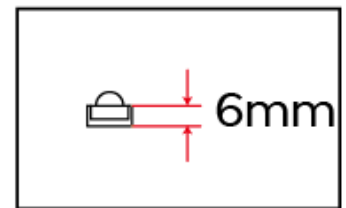

■ 규격

1. ??? ????? ??? ??? ???

- 13mm (폭), 10mm(기구물+렌즈 높이), 6mm (기구물 높이)
- 협소한 공간에 설치 가능.

FRONT VIEW

2. 100% ,