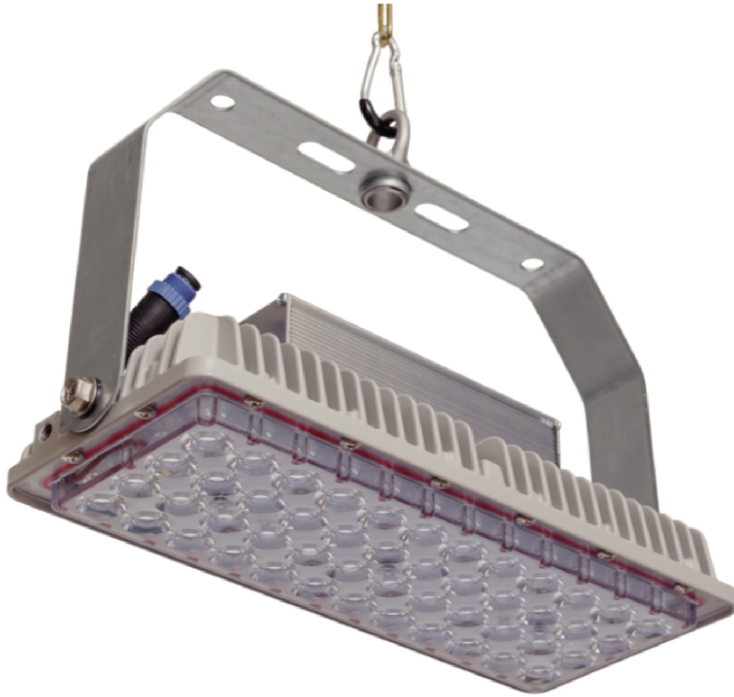

LED

50W , , ,

LED 고온조명

영상 100도

IP68
100%
완벽 방수
고내구성

50W

ORDER CODE : H-DC-50HH

- 50W
- 220V(180V~264V) , 50~60Hz
- >6,000(lm)
- 75RA
- 5700K
- IP68
- 3kg
- 0.95
- -50 ~ 100

LED

2. , !

IP68

, ,
가 .