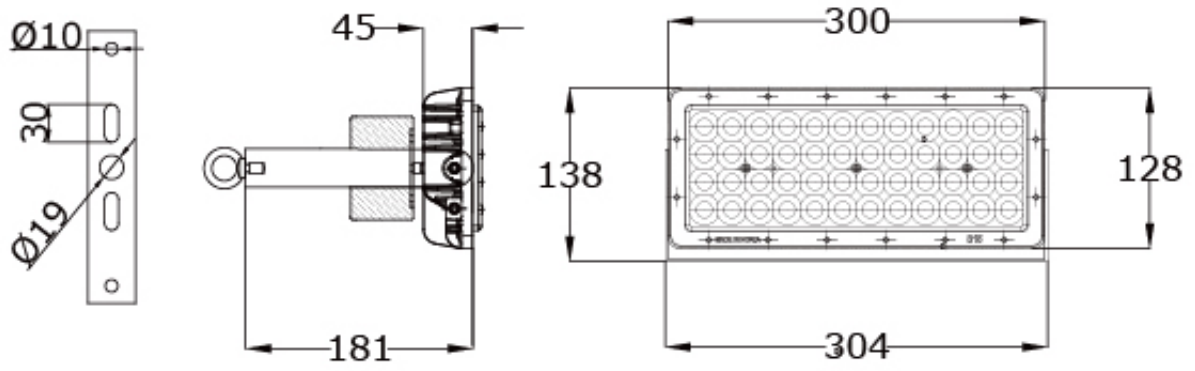

LED

50W , , ,

LED 고온조명

영상 100도

IP68
100%
완벽 방수
고내구성

50W

ORDER CODE : H-DC-50HH

- 50W
- 220V(180V~264V) , 50~60Hz
- >6,000(lm)
- 75RA
- 5700K
- IP68
- 3kg
- 0.95
- -50 ~ 100